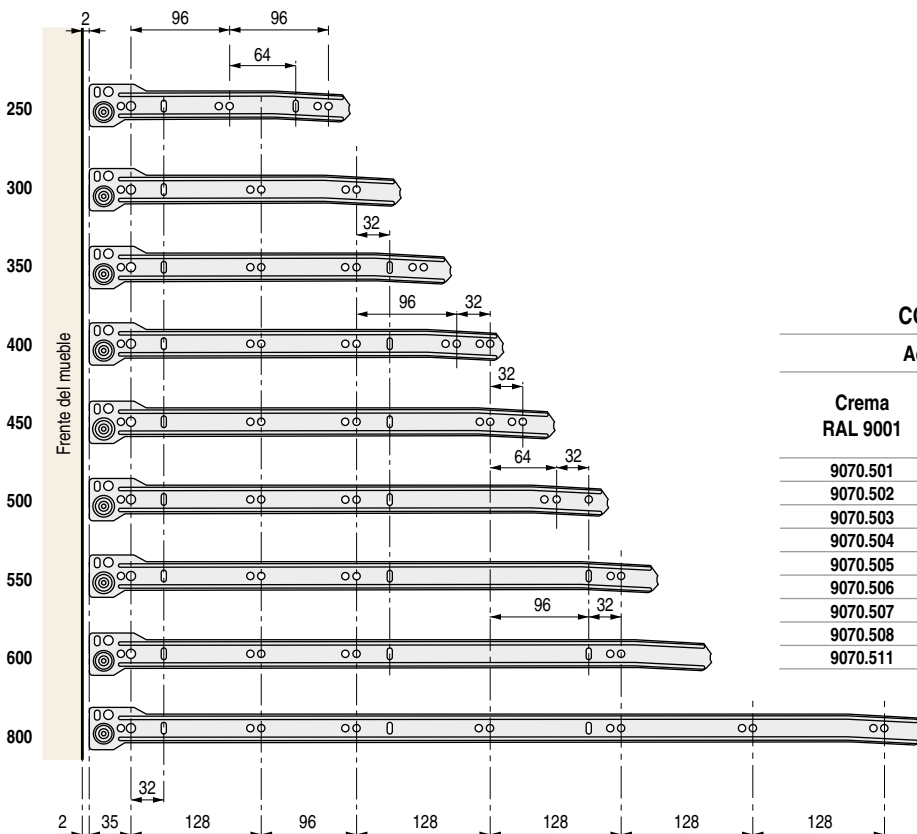

RODEO Guía de ruedas estándar, cierre con caída

SUPLE tope distanciador de 7mm., montaje directo Ø8 para anexionar a las guías del costado

Más información ver en página 6.29.

CÓDIGO	Material	Acabado	
295.9	nilón	blanco	4.000

CÓDIGOS

Acabados

Crema RAL 9001	Gris RAL 9006	Longitud de la guía	
9070.501	9070.541	250	20 juegos
9070.502	9070.542	300	
9070.503	9070.543	350	
9070.504	9070.544	400	
9070.505	9070.545	450	
9070.506	9070.546	500	
9070.507	9070.547	550	
9070.508	9070.548	600	
9070.511	9070.551	800	