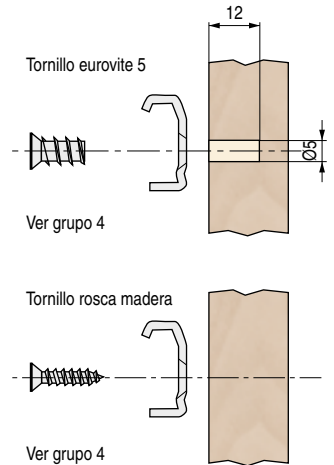

RODEO Guía de ruedas estándar, cierre con caída

SUPLE tope distanciador de 7mm., montaje directo Ø8 para anexionar a las guías del costado

Más información ver en página 6.29.

CÓDIGO	Material	Acabado	
295.9	nilón	blanco	4.000

CÓDIGOS

Acabados

Crema RAL 9001	Gris RAL 9006	Longitud de la guía	
9070.501	9070.541	250	20 juegos
9070.502	9070.542	300	
9070.503	9070.543	350	
9070.504	9070.544	400	
9070.505	9070.545	450	
9070.506	9070.546	500	
9070.507	9070.547	550	
9070.508	9070.548	600	
9070.511	9070.551	800	