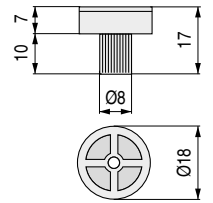

RODEO Guía de ruedas estándar, cierre con caída

SUPLE tope distanciador de 7mm., montaje directo Ø8 para anexionar a las guías del costado

Más información ver en página 6.29.

CÓDIGO	Material	Acabado	
295.9	nilón	blanco	4.000

CÓDIGOS

Acabados

Crema RAL 9001	Gris RAL 9006	Longitud de la guía	
9070.501	9070.541	250	20 juegos
9070.502	9070.542	300	
9070.503	9070.543	350	
9070.504	9070.544	400	
9070.505	9070.545	450	
9070.506	9070.546	500	
9070.507	9070.547	550	
9070.508	9070.548	600	
9070.511	9070.551	800	