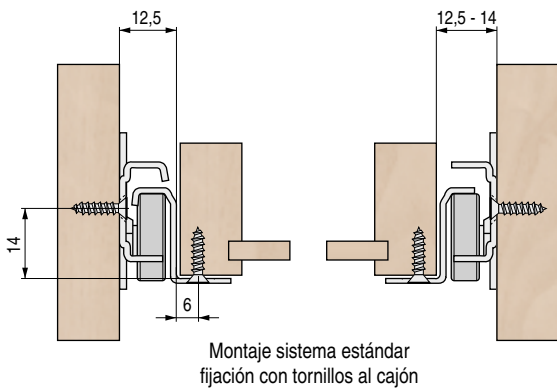

RODEO Guía de ruedas estándar, cierre con caída

SUPLE tope distanciador de 7mm., montaje directo Ø8 para anexionar a las guías del costado

Más información ver en página 6.29.

CÓDIGO	Material	Acabado	
295.9	nilón	blanco	4.000

CÓDIGOS

Acabados

Crema RAL 9001	Gris RAL 9006	Longitud de la guía	
9070.501	9070.541	250	20 juegos
9070.502	9070.542	300	
9070.503	9070.543	350	
9070.504	9070.544	400	
9070.505	9070.545	450	
9070.506	9070.546	500	
9070.507	9070.547	550	
9070.508	9070.548	600	
9070.511	9070.551	800	