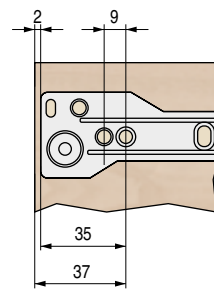

RODEO Guía de ruedas estándar, cierre con caída

SUPLE tope distanciador de 7mm., montaje directo Ø8 para anexionar a las guías del costado

Más información ver en página 6.29.

CÓDIGO	Material	Acabado	
295.9	nilón	blanco	4.000

CÓDIGOS

Acabados

Crema RAL 9001	Gris RAL 9006	Longitud de la guía	
9070.501	9070.541	250	20 juegos
9070.502	9070.542	300	
9070.503	9070.543	350	
9070.504	9070.544	400	
9070.505	9070.545	450	
9070.506	9070.546	500	
9070.507	9070.547	550	
9070.508	9070.548	600	
9070.511	9070.551	800	