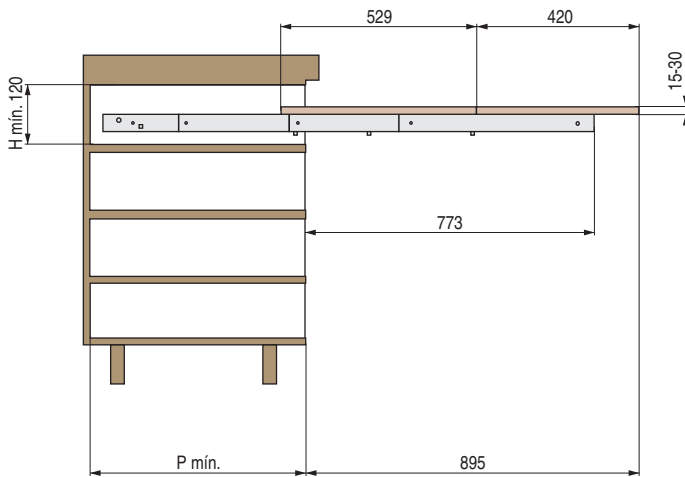

**LUNCH** Bastidor extensible para mesa de cocina tipo península  
Para módulos de 900mm. y tableros de 15-30mm. de espesor

#### NUEVO MODELO LUNCH REVERSE COD. 50.56 TRASLADADO AL GRUPO 10

- Bastidor para módulos de 900mm.
- Para tableros de 15 a 30mm. de espesor.
- Compuesto por: guía izquierda, guía derecha, barra estabilizadora, tornillos y accesorios.
- Carga máxima de 60kg.
- Se aconseja utilizar bisagras ocultas, códigos: 48.1, 48.11, 679.1, 1367.3, 1367.23.

CÓDIGO	L	P mínimo	Material	Acabado	
50.32	900	540	aluminio	bruto	1

**LUNCH** se trata de un sistema económico que permite la extracción de una mesa península (sin patas) por un compartimento que se utiliza normalmente para el alojamiento de un cajón.

Especialmente indicado para cocinas de pequeñas dimensiones.

- Sistema construido con guías de aluminio de gran resistencia. Soporta 60 kilos de peso con una salida total de 919mm., donde se apoyan dos tableros en forma de libro que una vez desplegados nos permiten tener una mesa de 969mm. por un ancho de casi 900mm.
- Sin patas. No se incluye ni tableros ni bisagras.