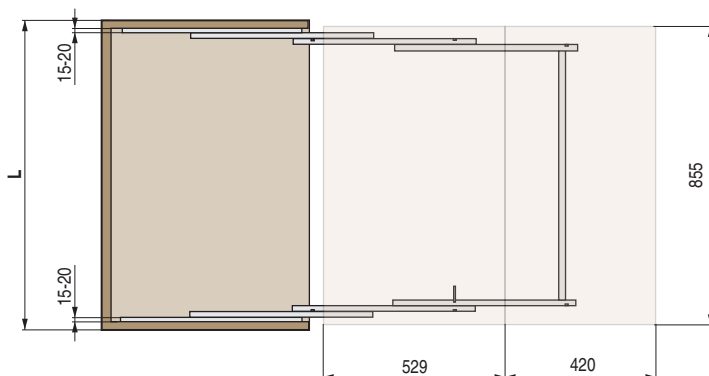

**LUNCH** Bastidor extensible para mesa de cocina tipo península  
Para módulos de 900mm. y tableros de 15-30mm. de espesor

#### NUEVO MODELO LUNCH REVERSE COD. 50.56 TRASLADADO AL GRUPO 10

- Bastidor para módulos de 900mm.
- Para tableros de 15 a 30mm. de espesor.
- Compuesto por: guía izquierda, guía derecha, barra estabilizadora, tornillos y accesorios.
- Carga máxima de 60kg.
- Se aconseja utilizar bisagras ocultas, códigos: 48.1, 48.11, 679.1, 1367.3, 1367.23.

CÓDIGO	L	P mínimo	Material	Acabado	
50.32	900	540	aluminio	bruto	1

**LUNCH** se trata de un sistema económico que permite la extracción de una mesa península (sin patas) por un compartimento que se utiliza normalmente para el alojamiento de un cajón.

Especialmente indicado para cocinas de pequeñas dimensiones.

- Sistema construido con guías de aluminio de gran resistencia. Soporta 60 kilos de peso con una salida total de 919mm., donde se apoyan dos tableros en forma de libro que una vez desplegados nos permiten tener una mesa de 969mm. por un ancho de casi 900mm.
- Sin patas. No se incluye ni tableros ni bisagras.