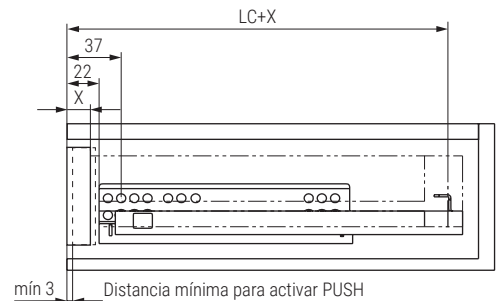

TOURPUSH Guía oculta extracción total, sistema de apertura-cierre PUSH con pasador

TOURPUSH EXTRACCIÓN TOTAL

Cajón interno

Cajón solapado

- L
- 250
- 300
- 350
- 400
- 450
- 500
- 550
- 600

| CÓDIGO | L Longitud nominal | LC Longitud cajón | A Longitud al pivote | B Longitud al pivote | |
|----------|-----------------------|----------------------|-------------------------|-------------------------|-----------|
| 9070.189 | 250 | 240 | 190 | 200,5 | 10 juegos |
| 9070.191 | 300 | 290 | 245 | 255,5 | |
| 9070.192 | 350 | 340 | 270 | 280,5 | |
| 9070.193 | 400 | 390 | 305 | 319,5 | |
| 9070.194 | 450 | 440 | 330 | 369,5 | |
| 9070.195 | 500 | 490 | 355 | 419,5 | |
| 9070.196 | 550 | 540 | 390 | 469,5 | |