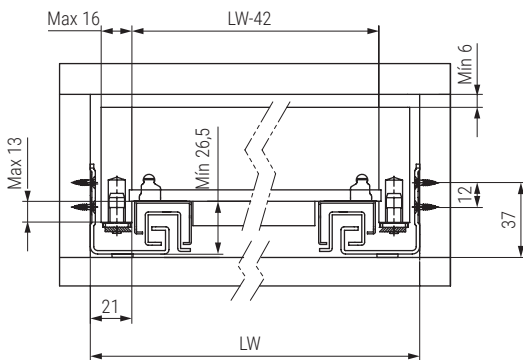

TOURPUSH Guía oculta extracción total, sistema de apertura-cierre PUSH con pasador

TOURPUSH EXTRACCIÓN TOTAL

Cajón interno

Cajón solapado

- L
- 250
- 300
- 350
- 400
- 450
- 500
- 550
- 600

| CÓDIGO | L Longitud nominal | LC Longitud cajón | A Longitud al pivote | B Longitud al pivote | |
|----------|-----------------------|----------------------|-------------------------|-------------------------|-----------|
| 9070.189 | 250 | 240 | 190 | 200,5 | 10 juegos |
| 9070.191 | 300 | 290 | 245 | 255,5 | |
| 9070.192 | 350 | 340 | 270 | 280,5 | |
| 9070.193 | 400 | 390 | 305 | 319,5 | |
| 9070.194 | 450 | 440 | 330 | 369,5 | |
| 9070.195 | 500 | 490 | 355 | 419,5 | |
| 9070.196 | 550 | 540 | 390 | 469,5 | |