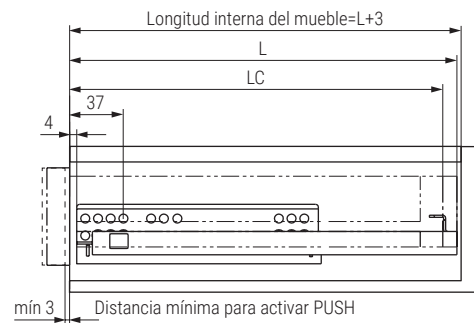

TOURPUSH Guía oculta extracción total, sistema de apertura-cierre PUSH con pasador

TOURPUSH EXTRACCIÓN TOTAL

Cajón interno

Cajón solapado

- L
- 250
- 300
- 350
- 400
- 450
- 500
- 550
- 600

| CÓDIGO | L Longitud nominal | LC Longitud cajón | A Longitud al pivote | B Longitud al pivote | |
|----------|-----------------------|----------------------|-------------------------|-------------------------|-----------|
| 9070.189 | 250 | 240 | 190 | 200,5 | 10 juegos |
| 9070.191 | 300 | 290 | 245 | 255,5 | |
| 9070.192 | 350 | 340 | 270 | 280,5 | |
| 9070.193 | 400 | 390 | 305 | 319,5 | |
| 9070.194 | 450 | 440 | 330 | 369,5 | |
| 9070.195 | 500 | 490 | 355 | 419,5 | |
| 9070.196 | 550 | 540 | 390 | 469,5 | |