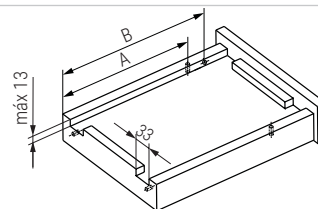

Información y Complementos recomendados

Ficha técnica
Data sheet