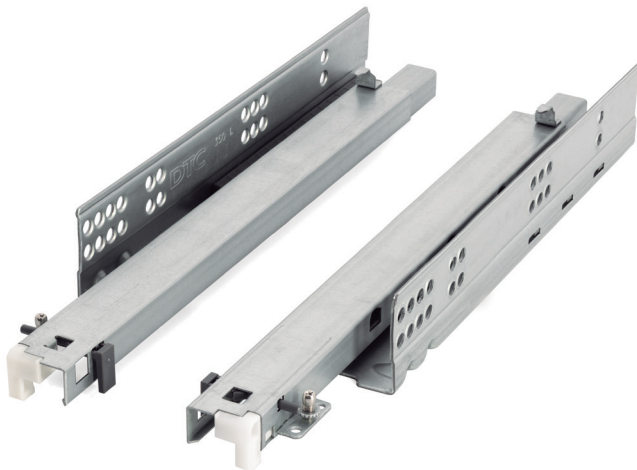

TOURPUSH Guía oculta extracción total, sistema de apertura-cierre PUSH con pasador

TOURPUSH EXTRACCIÓN TOTAL

Cajón interno

Cajón solapado

- L
- 250
- 300
- 350
- 400
- 450
- 500
- 550
- 600

| CÓDIGO | L Longitud nominal | LC Longitud cajón | A Longitud al pivote | B Longitud al pivote | |
|----------|-----------------------|----------------------|-------------------------|-------------------------|-----------|
| 9070.189 | 250 | 240 | 190 | 200,5 | 10 juegos |
| 9070.191 | 300 | 290 | 245 | 255,5 | |
| 9070.192 | 350 | 340 | 270 | 280,5 | |
| 9070.193 | 400 | 390 | 305 | 319,5 | |
| 9070.194 | 450 | 440 | 330 | 369,5 | |
| 9070.195 | 500 | 490 | 355 | 419,5 | |
| 9070.196 | 550 | 540 | 390 | 469,5 | |