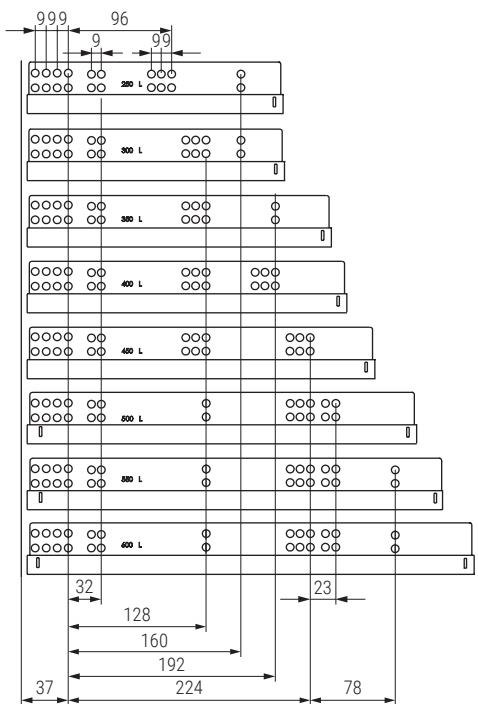

TOURPUSH Guía oculta extracción total, sistema de apertura-cierre PUSH con pasador

TOURPUSH EXTRACCIÓN TOTAL

Cajón interno

Cajón solapado

- L
- 250
- 300
- 350
- 400
- 450
- 500
- 550
- 600

| CÓDIGO | L Longitud nominal | LC Longitud cajón | A Longitud al pivote | B Longitud al pivote | |
|----------|-----------------------|----------------------|-------------------------|-------------------------|-----------|
| 9070.189 | 250 | 240 | 190 | 200,5 | 10 juegos |
| 9070.191 | 300 | 290 | 245 | 255,5 | |
| 9070.192 | 350 | 340 | 270 | 280,5 | |
| 9070.193 | 400 | 390 | 305 | 319,5 | |
| 9070.194 | 450 | 440 | 330 | 369,5 | |
| 9070.195 | 500 | 490 | 355 | 419,5 | |
| 9070.196 | 550 | 540 | 390 | 469,5 | |