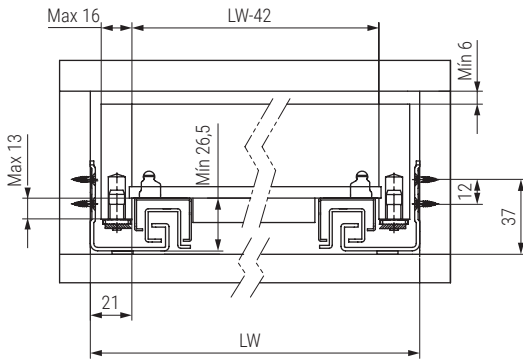

TOURMUSS Guía oculta extracción total con sistema de cierre amortiguado

**TOURMUSS**  
**EXTRACCIÓN TOTAL**

Cajón interno

- L
- 250
- 300
- 350
- 400
- 450
- 500
- 550
- 600

CÓDIGO	L Longitud de la guía	LC Longitud cajón	A Longitud al pivote	B Longitud al pivote	
9070.339	250	240	190	200,5	
9070.341	300	290	245	255,5	
9070.342	350	340	270	280,5	
9070.343	400	390	305	319,5	
9070.344	450	440	330	369,5	
9070.345	500	490	355	419,5	
9070.346	550	540	390	469,5	
9070.347	600	590	415	519,5	