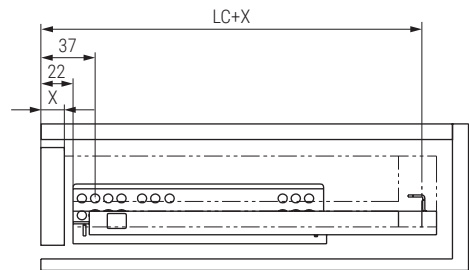

TOURMUSS Guía oculta extracción total con sistema de cierre amortiguado

**TOURMUSS**  
**EXTRACCIÓN TOTAL**

Cajón interno

- L
- 250
- 300
- 350
- 400
- 450
- 500
- 550
- 600

CÓDIGO	L Longitud de la guía	LC Longitud cajón	A Longitud al pivote	B Longitud al pivote	
9070.339	250	240	190	200,5	
9070.341	300	290	245	255,5	
9070.342	350	340	270	280,5	
9070.343	400	390	305	319,5	
9070.344	450	440	330	369,5	
9070.345	500	490	355	419,5	
9070.346	550	540	390	469,5	
9070.347	600	590	415	519,5	