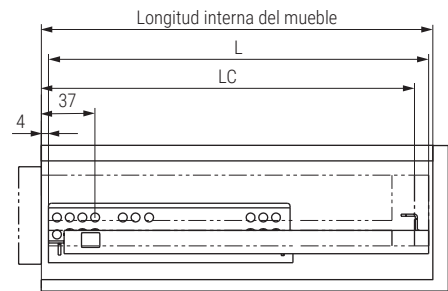

TOURMUSS Guía oculta extracción total con sistema de cierre amortiguado

**TOURMUSS**  
**EXTRACCIÓN TOTAL**

Cajón interno

- L
- 250
- 300
- 350
- 400
- 450
- 500
- 550
- 600

CÓDIGO	L Longitud de la guía	LC Longitud cajón	A Longitud al pivote	B Longitud al pivote	
9070.339	250	240	190	200,5	
9070.341	300	290	245	255,5	
9070.342	350	340	270	280,5	
9070.343	400	390	305	319,5	
9070.344	450	440	330	369,5	
9070.345	500	490	355	419,5	
9070.346	550	540	390	469,5	
9070.347	600	590	415	519,5	