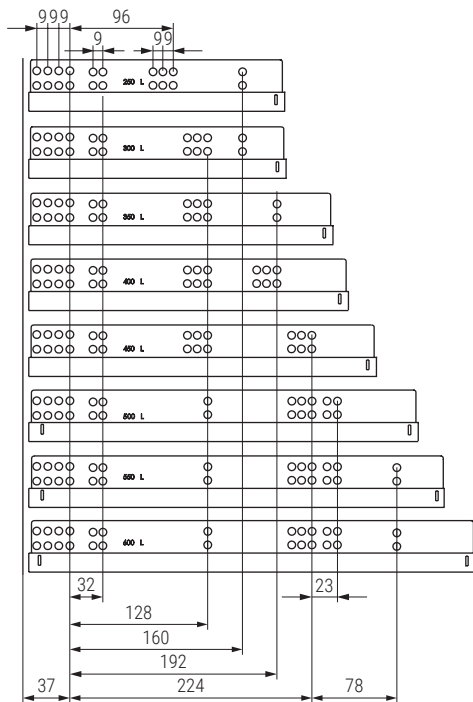

TOURMUSS Guía oculta extracción total con sistema de cierre amortiguado

**TOURMUSS**  
**EXTRACCIÓN TOTAL**

Cajón interno

- L
- 250
- 300
- 350
- 400
- 450
- 500
- 550
- 600

CÓDIGO	L Longitud de la guía	LC Longitud cajón	A Longitud al pivote	B Longitud al pivote	
9070.339	250	240	190	200,5	
9070.341	300	290	245	255,5	
9070.342	350	340	270	280,5	
9070.343	400	390	305	319,5	
9070.344	450	440	330	369,5	
9070.345	500	490	355	419,5	
9070.346	550	540	390	469,5	
9070.347	600	590	415	519,5	