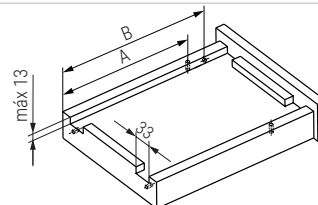

Información y Complementos recomendados

Ficha técnica
Data sheet