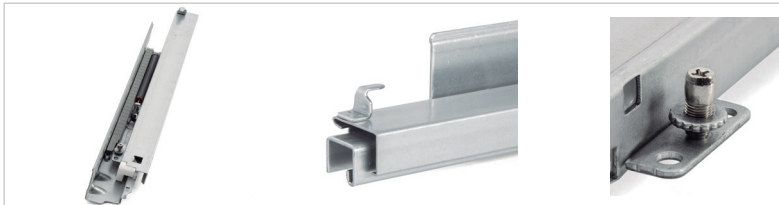

Información y Complementos recomendados

Ficha técnica
Data sheet