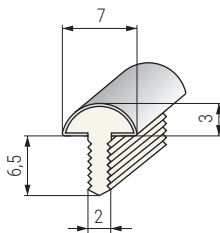

ACTUALIZADO EL DÍA 20/02/2023

CODIGOS EN ROJO STOCK HASTA FIN DE EXISTENCIAS

• Perfiles de dos materiales: la parte interior de plástico y la exterior de aluminio.

CÓDIGO	Largo	Material	Acabado	
470.130	3m.	plástico-aluminio	plata mate	10 barras
470.131	3m.	plástico-aluminio	chromo	10 barras

Perfil "T" de 7mm. **CAÑO**