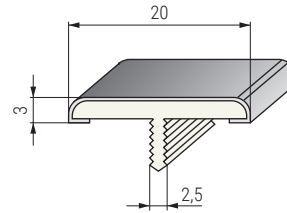

• Perfiles de dos materiales: la parte interior de plástico y la exterior de aluminio.

CÓDIGO	Largo	Material	Acabado	
470.132	3m.	plástico-aluminio	plata mate	10 barras
470.133	3m.	plástico-aluminio	chromo	10 barras

LAREDO Perfiles forma "T" embellecedores para muebles y puertas. De embutir

LAREDO 11

LAREDO 16

LAREDO 20

ACTUALIZADO EL DÍA 20/02/2023

CODIGOS EN ROJO STOCK HASTA FIN DE EXISTENCIAS

• Perfiles de dos materiales: la parte interior de plástico y la exterior de aluminio.

CÓDIGO	Ancho	Largo	Material	Acabado	
470.134	11	3m.	plástico-aluminio	plata mate	10 barras
470.135	11	3m.	plástico-aluminio	chromo	10 barras
470.136	16	3m.	plástico-aluminio	plata mate	10 barras
470.137	16	3m.	plástico-aluminio	chromo	10 barras
470.106	20	3m.	plástico-aluminio	plata mate	10 barras
470.107	20	3m.	plástico-aluminio	chromo	10 barras