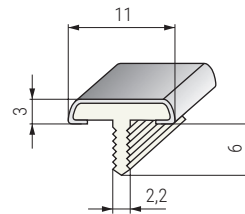

ACTUALIZADO EL DÍA 20/02/2023

CODIGOS EN ROJO STOCK HASTA FIN DE EXISTENCIAS

• Perfiles de dos materiales: la parte interior de plástico y la exterior de aluminio.

CÓDIGO	Largo	Material	Acabado	
470.132	3m.	plástico-aluminio	plata mate	10 barras
470.133	3m.	plástico-aluminio	chromo	10 barras

LAREDO Perfiles forma "T" embellecedores para muebles y puertas. De embutir

LAREDO 11