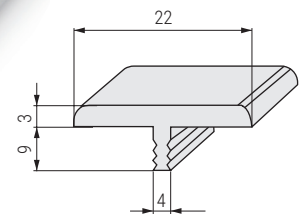

ACTUALIZADO EL DÍA 20/02/2023

CODIGOS EN ROJO STOCK HASTA FIN DE EXISTENCIAS

• Perfiles de dos materiales: la parte interior de plástico y la exterior de aluminio.

CÓDIGO	Ancho	Largo	Material	Acabado	
470.134	11	3m.	plástico-aluminio	plata mate	10 barras
470.135	11	3m.	plástico-aluminio	chromo	10 barras
470.136	16	3m.	plástico-aluminio	plata mate	10 barras
470.137	16	3m.	plástico-aluminio	chromo	10 barras
470.106	20	3m.	plástico-aluminio	plata mate	10 barras
470.107	20	3m.	plástico-aluminio	chromo	10 barras

FILO Perfil de embutir embellecedor
Para muebles canapé