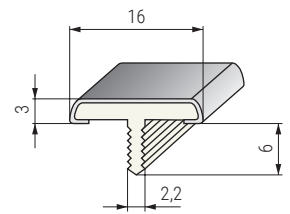

CAÑO Perfiles forma "T" embellecedores para muebles y puertas. De embutir

Perfil "T" de 5mm. **CAÑO**

ACTUALIZADO EL DÍA 20/02/2023

CODIGOS EN ROJO STOCK HASTA FIN DE EXISTENCIAS

• Perfiles de dos materiales: la parte interior de plástico y la exterior de aluminio.

• Perfiles de dos materiales: la parte interior de plástico y la exterior de aluminio.

CÓDIGO	Largo	Material	Acabado	
470.132	3m.	plástico-aluminio	plata mate	10 barras
470.133	3m.	plástico-aluminio	chromo	10 barras

LAREDO Perfiles forma "T" embellecedores para muebles y puertas. De embutir

LAREDO 11

LAREDO 16

LAREDO 20

ACTUALIZADO EL DÍA 20/02/2023

CODIGOS EN ROJO STOCK HASTA FIN DE EXISTENCIAS

• Perfiles de dos materiales: la parte interior de plástico y la exterior de aluminio.