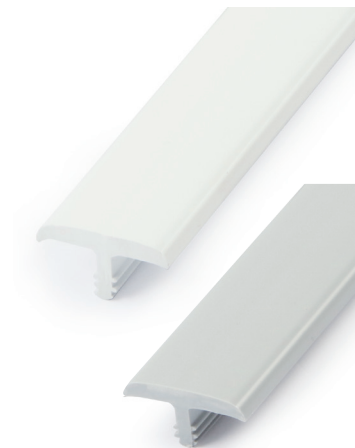

ACTUALIZADO EL DÍA 20/02/2023

CODIGOS EN ROJO STOCK HASTA FIN DE EXISTENCIAS

• Perfiles de dos materiales: la parte interior de plástico y la exterior de aluminio.

CÓDIGO	Ancho	Largo	Material	Acabado	
470.134	11	3m.	plástico-aluminio	plata mate	10 barras
470.135	11	3m.	plástico-aluminio	chromo	10 barras
470.136	16	3m.	plástico-aluminio	plata mate	10 barras
470.137	16	3m.	plástico-aluminio	chromo	10 barras
470.106	20	3m.	plástico-aluminio	plata mate	10 barras
470.107	20	3m.	plástico-aluminio	chromo	10 barras

FILO Perfil de embutir embellecedor
Para muebles canapé