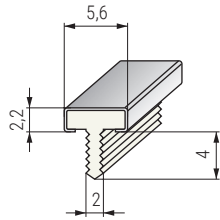

CALETA Perfiles forma "T" embellecedores para muebles y puertas. De embutir

Perfil "T" de 5,6mm. **CALETA**

ACTUALIZADO EL DÍA 20/02/2023

CODIGOS EN ROJO STOCK HASTA FIN DE EXISTENCIAS

• Perfiles de dos materiales: la parte interior de plástico y la exterior de aluminio.

CÓDIGO	Largo	Material	Acabado	
470.120	3m.	plástico-aluminio	plata mate	10 barras
470.121	3m.	plástico-aluminio	chromo	10 barras

Perfil "T" de 7mm. **CALETA**

ACTUALIZADO EL DÍA 20/02/2023

CODIGOS EN ROJO STOCK HASTA FIN DE EXISTENCIAS

• Perfiles de dos materiales: la parte interior de plástico y la exterior de aluminio.

CÓDIGO	Largo	Material	Acabado	
470.124	3m.	plástico-aluminio	plata mate	10 barras
470.125	3m.	plástico-aluminio	chromo	10 barras

CAÑO Perfiles forma "T" embellecedores para muebles y puertas. De embutir

Perfil "T" de 5mm. **CAÑO**

ACTUALIZADO EL DÍA 20/02/2023

CODIGOS EN ROJO STOCK HASTA FIN DE EXISTENCIAS

• Perfiles de dos materiales: la parte interior de plástico y la exterior de aluminio.