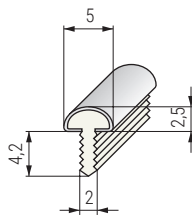

CALETA Perfiles forma "T" embellecedores para muebles y puertas. De embutir

Perfil "T" de 5,6mm. **CALETA**

ACTUALIZADO EL DÍA 20/02/2023

CODIGOS EN ROJO STOCK HASTA FIN DE EXISTENCIAS

• Perfiles de dos materiales: la parte interior de plástico y la exterior de aluminio.

CÓDIGO	Largo	Material	Acabado	
470.120	3m.	plástico-aluminio	plata mate	10 barras
470.121	3m.	plástico-aluminio	chromo	10 barras

Perfil "T" de 7mm. **CALETA**

ACTUALIZADO EL DÍA 20/02/2023

CODIGOS EN ROJO STOCK HASTA FIN DE EXISTENCIAS

• Perfiles de dos materiales: la parte interior de plástico y la exterior de aluminio.

CÓDIGO	Largo	Material	Acabado	
470.124	3m.	plástico-aluminio	plata mate	10 barras
470.125	3m.	plástico-aluminio	chromo	10 barras

CAÑO Perfiles forma "T" embellecedores para muebles y puertas. De embutir

Perfil "T" de 5mm. **CAÑO**

ACTUALIZADO EL DÍA 20/02/2023

CODIGOS EN ROJO STOCK HASTA FIN DE EXISTENCIAS

• Perfiles de dos materiales: la parte interior de plástico y la exterior de aluminio.