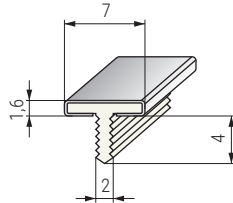

CALETA Perfiles forma "T" embellecedores para muebles y puertas. De embutir

Perfil "T" de 5,6mm. **CALETA**

ACTUALIZADO EL DÍA 20/02/2023

CODIGOS EN ROJO STOCK HASTA FIN DE EXISTENCIAS

• Perfiles de dos materiales: la parte interior de plástico y la exterior de aluminio.

CÓDIGO	Largo	Material	Acabado	
470.120	3m.	plástico-aluminio	plata mate	10 barras
470.121	3m.	plástico-aluminio	chromo	10 barras

Perfil "T" de 7mm. **CALETA**

ACTUALIZADO EL DÍA 20/02/2023

CODIGOS EN ROJO STOCK HASTA FIN DE EXISTENCIAS

• Perfiles de dos materiales: la parte interior de plástico y la exterior de aluminio.

CÓDIGO	Largo	Material	Acabado	
470.124	3m.	plástico-aluminio	plata mate	10 barras
470.125	3m.	plástico-aluminio	chromo	10 barras

CAÑO Perfiles forma "T" embellecedores para muebles y puertas. De embutir

Perfil "T" de 5mm. **CAÑO**

ACTUALIZADO EL DÍA 20/02/2023

CODIGOS EN ROJO STOCK HASTA FIN DE EXISTENCIAS

• Perfiles de dos materiales: la parte interior de plástico y la exterior de aluminio.