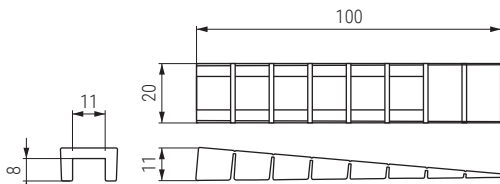

NIBA Pie nivelador M6

CÓDIGO	Material	Acabado
1190.135	hierro-plástico	zincado-negro

6

ARPLAS Arandela de plástico

CÓDIGO	Material	Acabado
2000.45	plástico	negro

5.000

DOBLO Deslizante-quitarruido en tiras Ø13

ACTUALIZADO EL DÍA 17/01/2023

CÓDIGO	Material	Acabado
371.4	plástico-hierro	marrón

12.000

CURAN Cuña ranurada

• Para calzar o nivelar muebles.

CÓDIGO	Material	Acabado
1044.19	plástico	marrón

1.000

YOTA Pata de plástico con clavo Ø34

ACTUALIZADO EL DÍA 23/04/2022

CÓDIGO	Material	Acabado
1165.3	plástico	negro

1.000

OTTO Deslizante-quitarruido Ø15 y Ø17

ACTUALIZADO EL DÍA 17/01/2023

CÓDIGO	CÓDIGO	ØA	Material	Acabado
bolsa de 100	bolsa de 1.000			
842.11	842.31	15	plástico	blanco
842.16	842.36	17	plástico	blanco
842.21	842.41	20	plástico	blanco
842.12	842.32	15	plástico	marrón
842.17	842.37	17	plástico	marrón
842.22	842.42	20	plástico	marrón
842.13	842.33	15	plástico	negro
842.18	842.38	17	plástico	negro