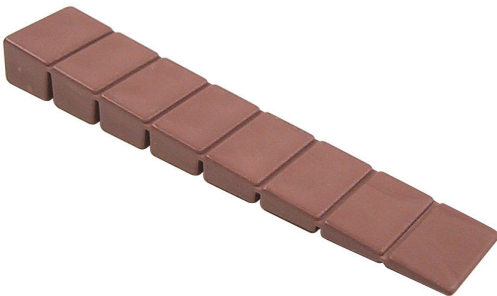

NIBA Pie nivelador M6

CÓDIGO	Material	Acabado
1190.135	hierro-plástico	zincado-negro

6

ARPLAS Arandela de plástico

CÓDIGO	Material	Acabado
2000.45	plástico	negro

5.000

DOBLO Deslizante-quitarruido en tiras Ø13

ACTUALIZADO EL DÍA 17/01/2023

CÓDIGO	Material	Acabado
371.4	plástico-hierro	marrón

12.000

CURAN Cuña ranurada

• Para calzar o nivelar muebles.

CÓDIGO	Material	Acabado
1044.19	plástico	marrón

1.000

YOTA Pata de plástico con clavo Ø34

ACTUALIZADO EL DÍA 23/04/2022

CÓDIGO	Material	Acabado
1165.3	plástico	negro

1.000

OTTO Deslizante-quitarruido Ø15 y Ø17

ACTUALIZADO EL DÍA 17/01/2023

CÓDIGO	CÓDIGO	ØA	Material	Acabado
bolsa de 100	bolsa de 1.000			
842.11	842.31	15	plástico	blanco
842.16	842.36	17	plástico	blanco
842.21	842.41	20	plástico	blanco
842.12	842.32	15	plástico	marrón
842.17	842.37	17	plástico	marrón
842.22	842.42	20	plástico	marrón
842.13	842.33	15	plástico	negro
842.18	842.38	17	plástico	negro

PRIVATA Esquinera para embalaje

• Para sujetar con grapas.

CÓDIGO	Material	Acabado
9030.96	plástico	negro

1.000