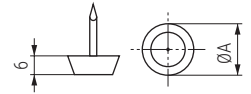

ACTUALIZADO EL DÍA 17/01/2023

CÓDIGO	Material	Acabado
371.4	plástico-hierro	marrón

12.000

CURAN Cuña ranurada

• Para calzar o nivelar muebles.

CÓDIGO	Material	Acabado
1044.19	plástico	marrón

1.000

YOTA Pata de plástico con clavo Ø34

ACTUALIZADO EL DÍA 23/04/2022

CÓDIGO	Material	Acabado
1165.3	plástico	negro

1.000

OTTO Deslizante-quitarruido Ø15 y Ø17

ACTUALIZADO EL DÍA 17/01/2023

CÓDIGO	CÓDIGO	ØA	Material	Acabado
bolsa de 100	bolsa de 1.000			
842.11	842.31	15	plástico	blanco
842.16	842.36	17	plástico	blanco
842.21	842.41	20	plástico	blanco
842.12	842.32	15	plástico	marrón
842.17	842.37	17	plástico	marrón
842.22	842.42	20	plástico	marrón
842.13	842.33	15	plástico	negro
842.18	842.38	17	plástico	negro