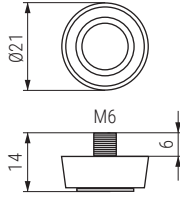

NIBA Pie nivelador M6

CÓDIGO	Material	Acabado
1190.135	hierro-plástico	zincado-negro

6

ARPLAS Arandela de plástico

CÓDIGO	Material	Acabado
2000.45	plástico	negro

5.000

DOBLO Deslizante-quitarruido en tiras Ø13

ACTUALIZADO EL DÍA 17/01/2023

CÓDIGO	Material	Acabado
371.4	plástico-hierro	marrón

12.000

CURAN Cuña ranurada

• Para calzar o nivelar muebles.

CÓDIGO	Material	Acabado
1044.19	plástico	marrón

1.000

YOTA Pata de plástico con clavo Ø34

ACTUALIZADO EL DÍA 23/04/2022

CÓDIGO	Material	Acabado
1165.3	plástico	negro

1.000

OTTO Deslizante-quitarruido Ø15 y Ø17

ACTUALIZADO EL DÍA 17/01/2023

CÓDIGO	CÓDIGO	ØA	Material	Acabado
bolsa de 100	bolsa de 1.000			
842.11	842.31	15	plástico	blanco
842.16	842.36	17	plástico	blanco
842.21	842.41	20	plástico	blanco
842.12	842.32	15	plástico	marrón
842.17	842.37	17	plástico	marrón
842.22	842.42	20	plástico	marrón
842.13	842.33	15	plástico	negro
842.18	842.38	17	plástico	negro