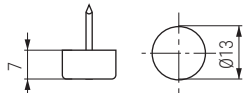

NIBA Pie nivelador M6

CÓDIGO	Material	Acabado
1190.135	hierro-plástico	zincado-negro

6

ARPLAS Arandela de plástico

CÓDIGO	Material	Acabado
2000.45	plástico	negro

5.000

DOBLO Deslizante-quitarruido en tiras Ø13