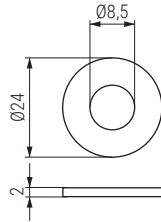

NIBA Pie nivelador M6

CÓDIGO	Material	Acabado
1190.135	hierro-plástico	zincado-negro

6

ARPLAS Arandela de plástico

CÓDIGO	Material	Acabado
2000.45	plástico	negro

5.000

DOBLO Deslizante-quitarruido en tiras Ø13

ACTUALIZADO EL DÍA 17/01/2023

CÓDIGO	Material	Acabado
371.4	plástico-hierro	marrón

12.000

CURAN Cuña ranurada

• Para calzar o nivelar muebles.

CÓDIGO	Material	Acabado
1044.19	plástico	marrón

1.000

YOTA Pata de plástico con clavo Ø34

ACTUALIZADO EL DÍA 23/04/2022

CÓDIGO	Material	Acabado
1165.3	plástico	negro

1.000

OTTO Deslizante-quitarruido Ø15 y Ø17

ACTUALIZADO EL DÍA 17/01/2023

CÓDIGO	CÓDIGO	ØA	Material	Acabado
bolsa de 100	bolsa de 1.000			
842.11	842.31	15	plástico	blanco
842.16	842.36	17	plástico	blanco
842.21	842.41	20	plástico	blanco
842.12	842.32	15	plástico	marrón
842.17	842.37	17	plástico	marrón
842.22	842.42	20	plástico	marrón
842.13	842.33	15	plástico	negro
842.18	842.38	17	plástico	negro