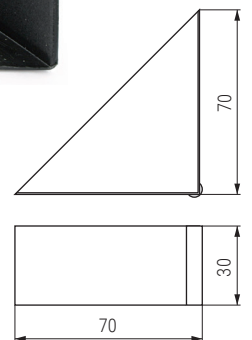

PRIVATA Esquinera para embalaje

• Para sujetar con grapas.

CÓDIGO	Material	Acabado
9030.96	plástico	negro

1.000