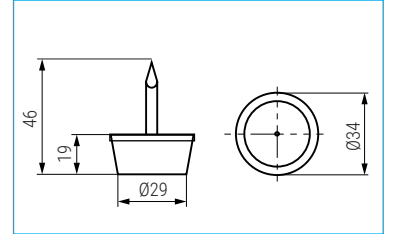

ACTUALIZADO EL DÍA 17/01/2023

CÓDIGO	Material	Acabado
371.4	plástico-hierro	marrón

12.000

CURAN Cuña ranurada

• Para calzar o nivelar muebles.

CÓDIGO	Material	Acabado
1044.19	plástico	marrón

1.000

YOTA Pata de plástico con clavo Ø34

ACTUALIZADO EL DÍA 23/04/2022

CÓDIGO	Material	Acabado
1165.3	plástico	negro

1.000

OTTO Deslizante-quitarruido Ø15 y Ø17

ACTUALIZADO EL DÍA 17/01/2023

CÓDIGO	CÓDIGO	ØA	Material	Acabado
bolsa de 100	bolsa de 1.000			
842.11	842.31	15	plástico	blanco
842.16	842.36	17	plástico	blanco
842.21	842.41	20	plástico	blanco
842.12	842.32	15	plástico	marrón
842.17	842.37	17	plástico	marrón
842.22	842.42	20	plástico	marrón
842.13	842.33	15	plástico	negro
842.18	842.38	17	plástico	negro