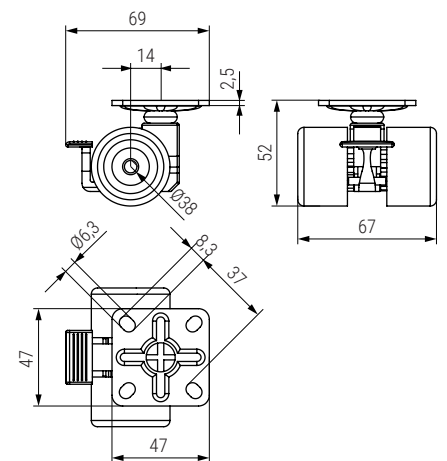

FERRARI Rueda giratoria con placa H52

NUEVO EN CATALOGO

Banda rodadura de Poliamida

CÓDIGO	Material	Acabado	
1226.11	acero-plástico	blanco-gris	1

FERRARI Rueda giratoria con placa y freno H52

NUEVO EN CATALOGO

Banda rodadura de Poliamida

CÓDIGO	Material	Acabado	
1226.12	acero-plástico	blanco-gris	1