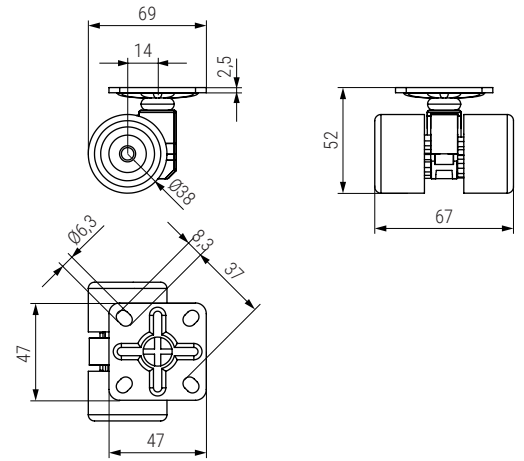

FERRARI Rueda giratoria con placa H52

NUEVO EN CATALOGO

Banda rodadura de Poliamida

CÓDIGO	Material	Acabado	
1226.11	acero-plástico	blanco-gris	1

FERRARI Rueda giratoria con placa y freno H52

NUEVO EN CATALOGO

Banda rodadura de Poliamida

CÓDIGO	Material	Acabado	
1226.12	acero-plástico	blanco-gris	1