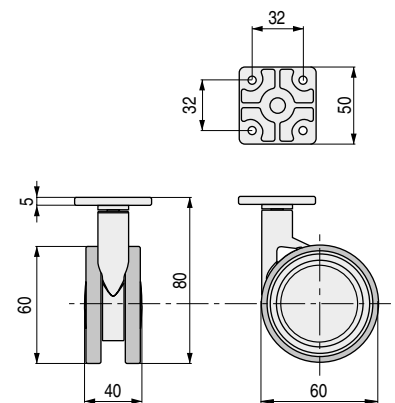

VEGA 75 Rueda giratoria, con freno o sin freno
Ø75 H100 Con placa

• Cuerpo de nilón con fibra de vidrio. Banda rodadura de goma silenciosa.

CÓDIGOS		Carga máxima	Acabados			
Sin freno	Con freno		Soporte	Banda	Placas	
505.33	505.34	60kg.	blanco	gris	blanco	150
505.39	505.40	60kg.	gris	gris	gris	150

VEGA 60 Rueda giratoria, con freno o sin freno
Ø60 H80 Con placa

• Cuerpo de nilón con fibra de vidrio. Banda rodadura de goma silenciosa.

CÓDIGOS		Carga máxima	Acabados			
Sin freno	Con freno		Soporte	Banda	Placas	
505.31	505.32	50kg.	blanco	gris	blanco	200
505.37	505.38	50kg.	gris	gris	gris	200