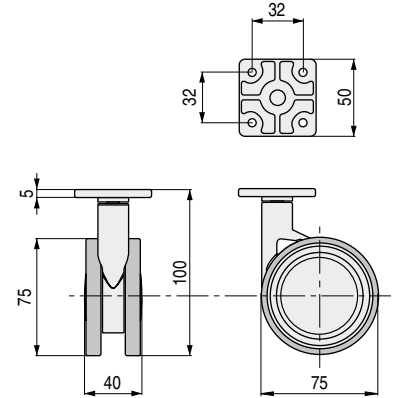

VEGA 75 Rueda giratoria, con freno o sin freno
Ø75 H100 Con placa

• Cuerpo de nilón con fibra de vidrio. Banda rodadura de goma silenciosa.

CÓDIGOS		Carga máxima	Acabados			
Sin freno	Con freno		Soporte	Banda	Placas	
505.33	505.34	60kg.	blanco	gris	blanco	150
505.39	505.40	60kg.	gris	gris	gris	150

VEGA 60 Rueda giratoria, con freno o sin freno
Ø60 H80 Con placa

• Cuerpo de nilón con fibra de vidrio. Banda rodadura de goma silenciosa.

CÓDIGOS		Carga máxima	Acabados			
Sin freno	Con freno		Soporte	Banda	Placas	
505.31	505.32	50kg.	blanco	gris	blanco	200
505.37	505.38	50kg.	gris	gris	gris	200