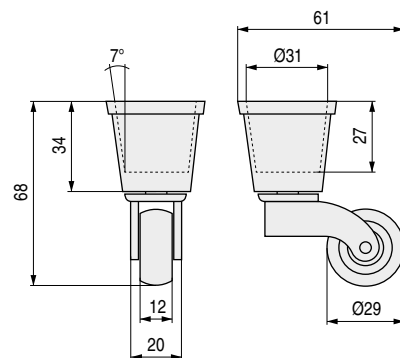

HENA Rueda giratoria clásica
Con placa

CÓDIGO	Ø	H	A	Material	Acabado	
381.30	100	125	60	zamak	oro viejo	16
381.37	120	175	90	zamak	oro viejo	8

MATES Rueda giratoria clásica. Con vaso tipo soporte para patas
Capacidad de carga 150 kg.

- Suave deslizamiento y giro.
- Interior del vaso cónico.
- Rueda ancha con superficie de rodadura casi plana para facilitar el deslizamiento.

CÓDIGO	Material	Acabado	
162.12	latón	brillo	24
162.13	latón	cuero	24