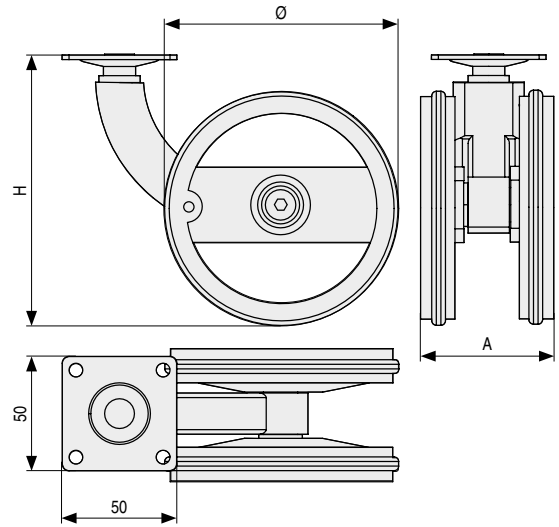

HENA Rueda giratoria clásica
Con placa

CÓDIGO	Ø	H	A	Material	Acabado	
381.30	100	125	60	zamak	oro viejo	16
381.37	120	175	90	zamak	oro viejo	8

MATES Rueda giratoria clásica. Con vaso tipo soporte para patas
Capacidad de carga 150 kg.

- Suave deslizamiento y giro.
- Interior del vaso cónico.
- Rueda ancha con superficie de rodadura casi plana para facilitar el deslizamiento.

CÓDIGO	Material	Acabado	
162.12	latón	brillo	24
162.13	latón	cuero	24