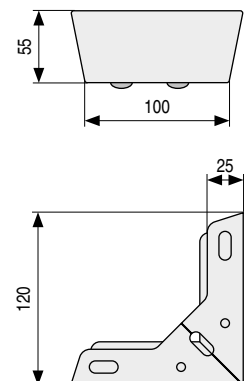

**TEMPLA** Pata metálica  
200x200 H45

CÓDIGO	Material	Acabado	
656.73	hierro	cromo	30

**BRAVA** Pata metálica  
150x150 H50

CÓDIGO	Material	Acabado	
1439.66	hierro	cromo	30

**ODA** Pata metálica  
120x120 H55