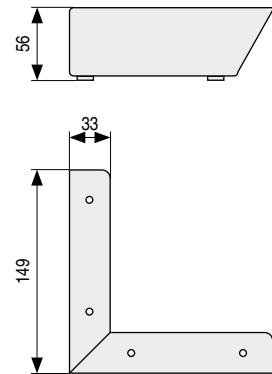

**TEMPLA** Pata metálica  
200x200 H45

CÓDIGO	Material	Acabado	
656.73	hierro	cromo	30

**BRAVA** Pata metálica  
150x150 H50

CÓDIGO	Material	Acabado	
1439.66	hierro	cromo	30

**ODA** Pata metálica  
120x120 H55

CÓDIGO	Material	Acabado	
1439.11	hierro	cromo	60
1439.12	hierro	níquel satinado (efecto inox.)	60