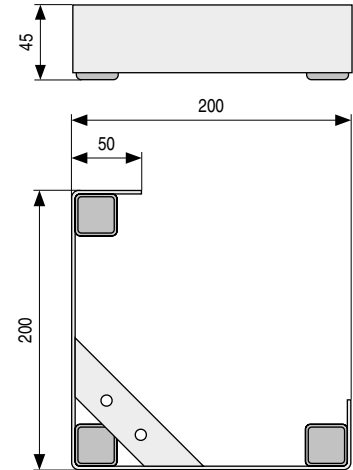

**TEMPLA** Pata metálica  
200x200 H45

CÓDIGO	Material	Acabado	
656.73	hierro	cromo	30

**BRAVA** Pata metálica  
150x150 H50

CÓDIGO	Material	Acabado	
1439.66	hierro	cromo	30

**ODA** Pata metálica  
120x120 H55