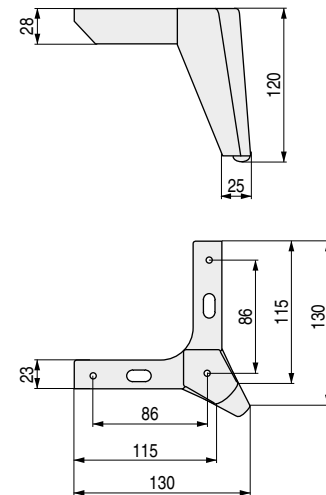

**VECTOR** Pata metálica  
H120

CÓDIGO	Material	Acabado	
1439.205	hierro	chromo	50
1439.206	hierro	negro RAL	50
1439.207	hierro	negro mate	50

**CLASIA** Pata metálica  
H130

CÓDIGO	Material	Acabado	
1439.225	hierro	chromo	30

**ASPEN** Pata metálica  
H100

CÓDIGO	Material	Acabado	
1439.76	hierro	chromo	60