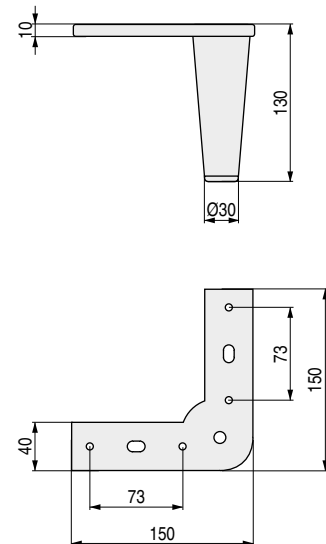

**VECTOR** Pata metálica  
H120

CÓDIGO	Material	Acabado	
1439.205	hierro	chromo	50
1439.206	hierro	negro RAL	50
1439.207	hierro	negro mate	50

**CLASIA** Pata metálica  
H130

CÓDIGO	Material	Acabado	
1439.225	hierro	chromo	30

**ASPEN** Pata metálica  
H100

CÓDIGO	Material	Acabado	
1439.76	hierro	chromo	60