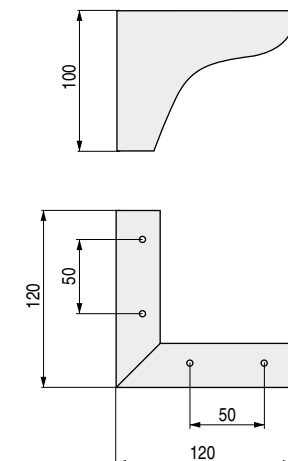

**VECTOR** Pata metálica  
H120

CÓDIGO	Material	Acabado	
1439.205	hierro	chromo	50
1439.206	hierro	negro RAL	50
1439.207	hierro	negro mate	50

**CLASIA** Pata metálica  
H130

CÓDIGO	Material	Acabado	
1439.225	hierro	chromo	30

**ASPEN** Pata metálica  
H100

CÓDIGO	Material	Acabado	
1439.76	hierro	chromo	60