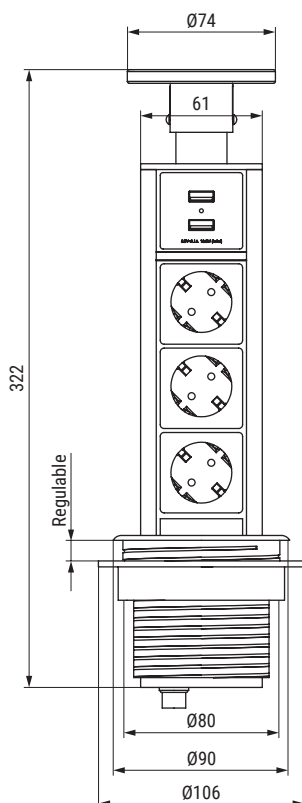

SACYR Torre de conexión telescópica para cocina, oficinas, mesas de reunión, etc
Con 3 tomas de enchufe y 2 USB

Taladro aconsejable de Ø80mm.

ACTUALIZADO EL DÍA 10/09/2021

IP20 230V.

- Torre de enchufes telescópica con tapa en plástico lacada en plata efecto anodizado y manga-soporte en plástico gris. Cuerpo fabricado en aluminio anodizado natural.
- Apertura por presión.
- Módulo de 3 enchufes tipo Schuko con conexión a tierra y 2 entradas USB.
- Potencia máxima 3.500W. Corriente de 16A. Tensión 230V.
- Medidas de instalación: Ø80mm.
- Cable de 1,60 metros.
- Se adjuntan instrucciones de montaje.
- Montaje rápido y fácil.

CÓDIGO

Material

Acabado

177.83

aluminio-termoplástico

plata mate

1

ADER Torre de conexión telescópica para cocina, oficinas, mesas de reunión, etc
Con 3 tomas de enchufe

Taladro aconsejable de Ø80mm.

ACTUALIZADO EL DÍA 10/09/2021

IP20 230V.

- Torre de enchufes telescópica con tapa en plástico lacada en plata efecto anodizado y manga-soporte en plástico gris. Cuerpo fabricado en aluminio anodizado natural.
- Apertura por presión.
- Módulo de 3 enchufes tipo Schuko con conexión a tierra.
- Potencia máxima 3.500W. Corriente de 16A. Tensión 230V.
- Medidas de instalación: Ø80mm.
- Cable de 1,60 metros.
- Se adjuntan instrucciones de montaje.
- Montaje rápido y fácil.

CÓDIGO

Material

Acabado

177.80

aluminio-termoplástico

plata mate

1