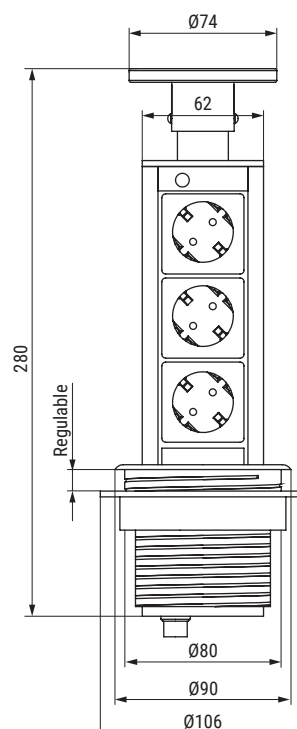

SACYR Torre de conexión telescópica para cocina, oficinas, mesas de reunión, etc
Con 3 tomas de enchufe y 2 USB

Taladro aconsejable de Ø80mm.

ACTUALIZADO EL DÍA 10/09/2021

IP20 230V.

- Torre de enchufes telescópica con tapa en plástico lacada en plata efecto anodizado y manga-soporte en plástico gris. Cuerpo fabricado en aluminio anodizado natural.
- Apertura por presión.
- Módulo de 3 enchufes tipo Schuko con conexión a tierra y 2 entradas USB.
- Potencia máxima 3.500W. Corriente de 16A. Tensión 230V.
- Medidas de instalación: Ø80mm.
- Cable de 1,60 metros.
- Se adjuntan instrucciones de montaje.
- Montaje rápido y fácil.

CÓDIGO

Material

Acabado

177.83

aluminio-termoplástico

plata mate

1

ADER Torre de conexión telescópica para cocina, oficinas, mesas de reunión, etc
Con 3 tomas de enchufe

Taladro aconsejable de Ø80mm.

ACTUALIZADO EL DÍA 10/09/2021

IP20 230V.

- Torre de enchufes telescópica con tapa en plástico lacada en plata efecto anodizado y manga-soporte en plástico gris. Cuerpo fabricado en aluminio anodizado natural.
- Apertura por presión.
- Módulo de 3 enchufes tipo Schuko con conexión a tierra.
- Potencia máxima 3.500W. Corriente de 16A. Tensión 230V.
- Medidas de instalación: Ø80mm.
- Cable de 1,60 metros.
- Se adjuntan instrucciones de montaje.
- Montaje rápido y fácil.

CÓDIGO

Material

Acabado

177.80

aluminio-termoplástico

plata mate

1