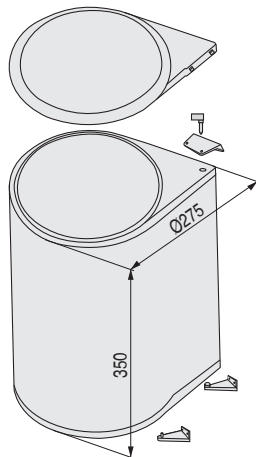

CÓDIGO	Material	Acabado	Medidas			
			Ancho	Alto	Fondo	
1070.604	acero-plástico	gris RAL 9006	298	380	476	1

KAIROS Cubo de basura
1 contenedor de 14 litros

- Apertura automática al abrir la puerta.
- Montaje rápido, válido para lateral derecho o izquierdo.
- Instrucciones de montaje incluidas.

CÓDIGO	Material	Acabado	Medidas		
			Ø	Alto	
488.26	a.inox.-plástico	chromo-gris	275	350	1

ADARO Cubo de basura para encastrar en la encimera
1 contenedor de 7 litros
Con tapa de acero inoxidable

Video montaje

- Hacer un taladro de Ø240 - 245mm. para encajar en la encimera.

CÓDIGO	Material	Acabado	Medidas			
			Ancho	Ø Tapa	Ø Taladro	
488.30	a.inox.-plástico	mate-blanco	260	235	240-245	1

RING Cubo de basura
1 contenedor de 10 litros

ACTUALIZADO EL DÍA 27/12/2021

- Apertura automática de la tapa.
- Montaje rápido, válido para lateral derecho o izquierdo.
- Para módulos mínimo 400mm.

CÓDIGO	Material	Acabado	Medidas			
			Ancho	Alto	Fondo	
488.25	plástico	gris	270	320	270	1