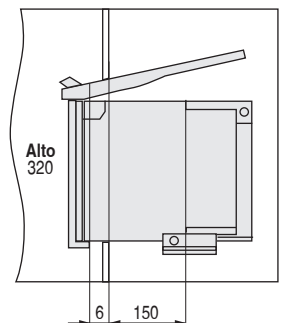

CÓDIGO	Material	Acabado	Medidas			
			Ancho	Alto	Fondo	
1070.604	acero-plástico	gris RAL 9006	298	380	476	1

KAIROS Cubo de basura
1 contenedor de 14 litros

- Apertura automática al abrir la puerta.
- Montaje rápido, válido para lateral derecho o izquierdo.
- Instrucciones de montaje incluidas.

CÓDIGO	Material	Acabado	Medidas		
			Ø	Alto	
488.26	a.inox.-plástico	chromo-gris	275	350	1

ADARO Cubo de basura para encastrar en la encimera
1 contenedor de 7 litros
Con tapa de acero inoxidable

Video montaje

- Hacer un taladro de Ø240 - 245mm. para encajar en la encimera.

CÓDIGO	Material	Acabado	Medidas			
			Ancho	Ø Tapa	Ø Taladro	
488.30	a.inox.-plástico	mate-blanco	260	235	240-245	1

RING Cubo de basura
1 contenedor de 10 litros

ACTUALIZADO EL DÍA 27/12/2021

- Apertura automática de la tapa.
- Montaje rápido, válido para lateral derecho o izquierdo.
- Para módulos mínimo 400mm.

CÓDIGO	Material	Acabado	Medidas			
			Ancho	Alto	Fondo	
488.25	plástico	gris	270	320	270	1