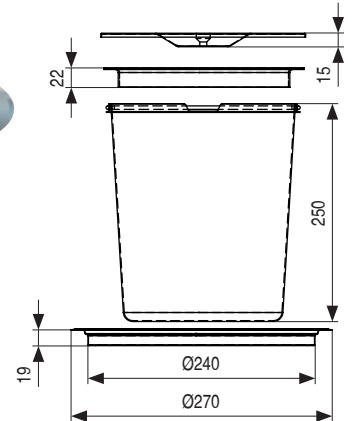

CÓDIGO	Material	Acabado	Medidas			
			Ancho	Alto	Fondo	
1070.604	acero-plástico	gris RAL 9006	298	380	476	1

KAIROS Cubo de basura
1 contenedor de 14 litros

- Apertura automática al abrir la puerta.
- Montaje rápido, válido para lateral derecho o izquierdo.
- Instrucciones de montaje incluidas.

CÓDIGO	Material	Acabado	Medidas		
			Ø	Alto	
488.26	a.inox.-plástico	chromo-gris	275	350	1

ADARO Cubo de basura para encastrar en la encimera
1 contenedor de 7 litros
Con tapa de acero inoxidable

Video montaje

- Hacer un taladro de Ø240 - 245mm. para encajar en la encimera.

CÓDIGO	Material	Acabado	Medidas			
			Ancho	Ø Tapa	Ø Taladro	
488.30	a.inox.-plástico	mate-blanco	260	235	240-245	1

RING Cubo de basura
1 contenedor de 10 litros

ACTUALIZADO EL DÍA 27/12/2021

- Apertura automática de la tapa.
- Montaje rápido, válido para lateral derecho o izquierdo.
- Para módulos mínimo 400mm.

CÓDIGO	Material	Acabado	Medidas			
			Ancho	Alto	Fondo	
488.25	plástico	gris	270	320	270	1