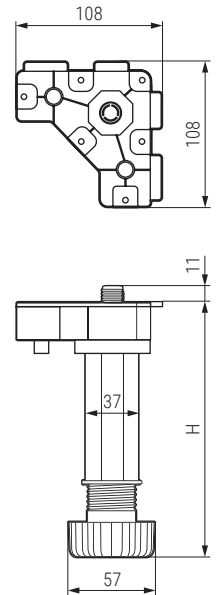

OCTO + Pata de cocina regulable octogonal
Para zócalo de madera ó aluminio/PVC

NUEVO
EN
CATALOGO

ACTUALIZADO EL DÍA 13/05/2022

CÓDIGO	H	Material	Acabado	
1070.1059	de 85 a 110mm.	plástico	negro	4/140
1070.1060	de 100 a 140mm.	plástico	negro	4/140
1070.1061	de 140 a 190mm.	plástico	negro	4/140

Pinza abrazadera para pata **OCTO**
Para zócalo madera

- Montaje con tornillo rosca madera.
- Ficha técnica en la web.

CÓDIGO	Material	Acabado	
1070.1072	plástico	negro	400

Pinza abrazadera corredera para pata **OCTO**
Para zócalo aluminio/PVC

- Montaje con tornillo rosca madera.
- Ficha técnica en la web.

CÓDIGO	Material	Acabado	
1070.1074	plástico	negro	400