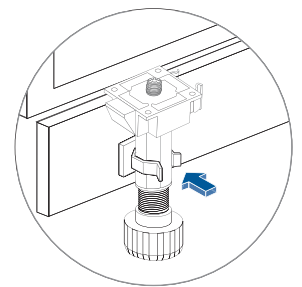

OCTO + Pata de cocina regulable octogonal
Para zócalo de madera ó aluminio/PVC

NUEVO
EN
CATALOGO

ACTUALIZADO EL DÍA 13/05/2022

CÓDIGO	H	Material	Acabado	
1070.1059	de 85 a 110mm.	plástico	negro	4/140
1070.1060	de 100 a 140mm.	plástico	negro	4/140
1070.1061	de 140 a 190mm.	plástico	negro	4/140

Pinza abrazadera para pata **OCTO**
Para zócalo madera

- Montaje con tornillo rosca madera.
- Ficha técnica en la web.

CÓDIGO	Material	Acabado	
1070.1072	plástico	negro	400

Pinza abrazadera corredera para pata **OCTO**
Para zócalo aluminio/PVC

- Montaje con tornillo rosca madera.
- Ficha técnica en la web.

CÓDIGO	Material	Acabado	
1070.1074	plástico	negro	400