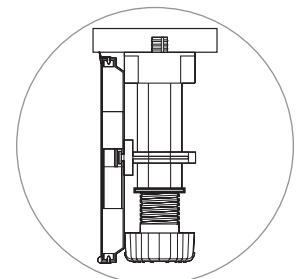

OCTO + Pata de cocina regulable octogonal
Para zócalo de madera ó aluminio/PVC

NUEVO
EN
CATALOGO

ACTUALIZADO EL DÍA 13/05/2022

CÓDIGO	H	Material	Acabado	
1070.1059	de 85 a 110mm.	plástico	negro	4/140
1070.1060	de 100 a 140mm.	plástico	negro	4/140
1070.1061	de 140 a 190mm.	plástico	negro	4/140

Pinza abrazadera para pata **OCTO**
Para zócalo madera

- Montaje con tornillo rosca madera.
- Ficha técnica en la web.

CÓDIGO	Material	Acabado	
1070.1072	plástico	negro	400

Pinza abrazadera corredera para pata **OCTO**
Para zócalo aluminio/PVC

- Montaje con tornillo rosca madera.
- Ficha técnica en la web.

CÓDIGO	Material	Acabado	
1070.1074	plástico	negro	400