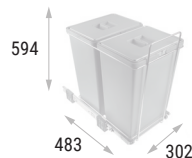

ECOFIL 29 Módulo cubo de basura
2 contenedores de 29 litros
Extracción mediante tirador

LÍNEA **ORGANITA**

Ficha técnica

Módulo de cubos de basura **ECOFIL** fabricados en hilo de acero cromado y material termoplástico para recogida selectiva. Materiales totalmente reciclables. Producto sencillo pero al mismo tiempo solido y duradero.

- Versatil y de dimensiones reducidas gracias a su sencillo bastidor de metal sin revestimiento.
- Para modulos de ancho mínimo de 400mm.
- Guías **CUADRO** marca **SALICE** con capacidad de carga **30kg**.
- Extracción mediante tirador.
- Fijación a la base del mueble.
- Fácil de instalar. Se fija con tan solo 4 tornillos.
- Fácil de limpiar.

Aconsejamos hacer pruebas técnicas.

CÓDIGO	Material	Acabado	Medidas			
			Ancho	Alto	Fondo	
488.41	plástico	antracita	302	594	483	1

ECOFIL 35 Módulo cubo de basura
2 contenedores de 35 litros
Extracción mediante tirador

- Versatil y de dimensiones reducidas gracias a su sencillo bastidor de metal sin revestimiento.
- Para modulos de ancho mínimo de 450mm.
- Guías **CUADRO** marca **SALICE** con capacidad de carga **30kg**.
- Extracción mediante tirador.
- Fijación a la base del mueble.
- Fácil de instalar. Se fija con tan solo 4 tornillos.
- Fácil de limpiar.