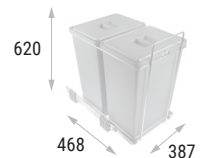

Módulo de cubos de basura **ECOFIL** fabricados en hilo de acero cromado y material termoplástico para recogida selectiva. Materiales totalmente reciclables. Producto sencillo pero al mismo tiempo solido y duradero.

- Versatil y de dimensiones reducidas gracias a su sencillo bastidor de metal sin revestimiento.
- Para modulos de ancho mínimo de 450mm.
- Guías **CUADRO** marca **SALICE** con capacidad de carga **30kg**.
- Extracción mediante tirador.
- Fijación a la base del mueble.
- Fácil de instalar. Se fija con tan solo 4 tornillos.
- Fácil de limpiar.

Aconsejamos hacer pruebas técnicas.