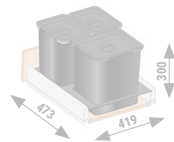

BASSO Módulo cubo de basura M450
1 cubo de 16L y 2 cubos de 8L

- Bandeja de cubos de basura para recogida selectiva.
- Para módulos de cajones 450mm.
- **Válido para cajones mod. DUCATI y QUBE.**
- Posibilidad de cambiar la posición de los compartimentos.
- La altura de la bandeja es de 55mm.

CÓDIGO	Material	Acabado	Medidas			
			Ancho	Alto	Fondo	
1070.591	plástico	antracita	369	300	473	1

BASSO Módulo cubo de basura M500
1 cubo de 16L y 2 cubos de 8L

- Bandeja de cubos de basura para recogida selectiva.
- Para módulos de cajones 500mm.
- **Válido para cajones mod. DUCATI y QUBE.**
- Posibilidad de cambiar la posición de los compartimentos.
- La altura de la bandeja es de 55mm.

CÓDIGO	Material	Acabado	Medidas			
			Ancho	Alto	Fondo	
1070.592	plástico	antracita	419	300	473	1

BASSO Módulo cubo de basura M600
2 cubos de 16L, 1 cubo de 8L y 1 recipiente

- Bandeja de cubos de basura para recogida selectiva.
- Para módulos de cajones 600mm.
- **Válido para cajones mod. DUCATI y QUBE.**
- Posibilidad de cambiar la posición de los compartimentos.
- La altura de la bandeja es de 55mm.

CÓDIGO	Material	Acabado	Medidas			
			Ancho	Alto	Fondo	
1070.593	plástico	antracita	519	300	473	1

BASSO Módulo cubo de basura M600
2 cubos de 16L, 2 cubos de 8L

- Bandeja de cubos de basura para recogida selectiva.
- Para módulos de cajones 600mm.
- **Válido para cajones mod. DUCATI y QUBE.**
- Posibilidad de cambiar la posición de los compartimentos.
- La altura de la bandeja es de 55mm.