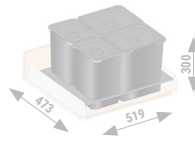

BASSO Módulo cubo de basura M450
1 cubo de 16L y 2 cubos de 8L

- Bandeja de cubos de basura para recogida selectiva.
- Para módulos de cajones 450mm.
- **Válido para cajones mod. DUCATI y QUBE.**
- Posibilidad de cambiar la posición de los compartimentos.
- La altura de la bandeja es de 55mm.

CÓDIGO	Material	Acabado	Medidas			
			Ancho	Alto	Fondo	
1070.591	plástico	antracita	369	300	473	1

BASSO Módulo cubo de basura M500
1 cubo de 16L y 2 cubos de 8L

- Bandeja de cubos de basura para recogida selectiva.
- Para módulos de cajones 500mm.
- **Válido para cajones mod. DUCATI y QUBE.**
- Posibilidad de cambiar la posición de los compartimentos.
- La altura de la bandeja es de 55mm.

CÓDIGO	Material	Acabado	Medidas			
			Ancho	Alto	Fondo	
1070.592	plástico	antracita	419	300	473	1

BASSO Módulo cubo de basura M600
2 cubos de 16L, 1 cubo de 8L y 1 recipiente

- Bandeja de cubos de basura para recogida selectiva.
- Para módulos de cajones 600mm.
- **Válido para cajones mod. DUCATI y QUBE.**
- Posibilidad de cambiar la posición de los compartimentos.
- La altura de la bandeja es de 55mm.

CÓDIGO	Material	Acabado	Medidas			
			Ancho	Alto	Fondo	
1070.593	plástico	antracita	519	300	473	1

BASSO Módulo cubo de basura M600
2 cubos de 16L, 2 cubos de 8L

- Bandeja de cubos de basura para recogida selectiva.
- Para módulos de cajones 600mm.
- **Válido para cajones mod. DUCATI y QUBE.**
- Posibilidad de cambiar la posición de los compartimentos.
- La altura de la bandeja es de 55mm.