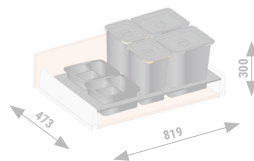

CÓDIGO	Material	Acabado	Medidas			
			Ancho	Alto	Fondo	
1070.594	plástico	antracita	519	300	473	1

BASSO Módulo cubo de basura M800
2 cubo de 16L, 2 cubos de 8L y 2 recipientes

- Bandeja de cubos de basura para recogida selectiva.
- Para módulos de cajones 800mm.
- **Válido para cajones mod. DUCATI y QUBE.**
- Posibilidad de cambiar la posición de los compartimentos.
- La altura de las bandejas es de 55mm.

CÓDIGO	Material	Acabado	Medidas			
			Ancho	Alto	Fondo	
1070.595	plástico	antracita	719	300	473	1

BASSO Módulo cubo de basura 800
2 cubo de 16L, 3 cubos de 8L y 1 recipiente

- Bandeja de cubos de basura para recogida selectiva.
- Para módulos de cajones 800mm.
- **Válido para cajones mod. DUCATI y QUBE.**
- Posibilidad de cambiar la posición de los compartimentos.
- La altura de las bandejas es de 55mm.

CÓDIGO	Material	Acabado	Medidas			
			Ancho	Alto	Fondo	
1070.596	plástico	antracita	719	300	473	1

BASSO Módulo cubo de basura 900
2 cubos de 16L, 2 cubo de 8L y 2 recipiente

- Bandeja de cubos de basura para recogida selectiva.
- Para módulos de cajones 900mm.
- **Válido para cajones mod. DUCATI y QUBE.**
- Posibilidad de cambiar la posición de los compartimentos.
- La altura de las bandejas es de 55mm.

CÓDIGO	Material	Acabado	Medidas			
			Ancho	Alto	Fondo	
1070.597	plástico	antracita	819	300	473	1

BASSO Módulo cubo de basura 900
3 cubos de 16L, 2 cubos de 8L y 1 recipiente

- Bandeja de cubos de basura para recogida selectiva.
- Para módulos de cajones 900mm.
- **Válido para cajones mod. DUCATI y QUBE.**
- Posibilidad de cambiar la posición de los compartimentos.
- La altura de las bandejas es de 55mm.