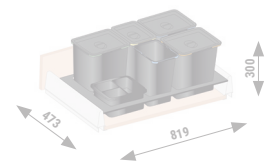

BASSO Módulo cubo de basura M450
1 cubo de 16L y 2 cubos de 8L

- Bandeja de cubos de basura para recogida selectiva.
- Para módulos de cajones 450mm.
- **Válido para cajones mod. DUCATI y QUBE.**
- Posibilidad de cambiar la posición de los compartimentos.
- La altura de la bandeja es de 55mm.

CÓDIGO	Material	Acabado	Medidas			
			Ancho	Alto	Fondo	
1070.595	plástico	antracita	719	300	473	1

BASSO Módulo cubo de basura 800
2 cubo de 16L, 3 cubos de 8L y 1 recipiente

- Bandeja de cubos de basura para recogida selectiva.
- Para módulos de cajones 800mm.
- **Válido para cajones mod. DUCATI y QUBE.**
- Posibilidad de cambiar la posición de los compartimentos.
- La altura de las bandejas es de 55mm.

CÓDIGO	Material	Acabado	Medidas			
			Ancho	Alto	Fondo	
1070.596	plástico	antracita	719	300	473	1

BASSO Módulo cubo de basura 900
2 cubos de 16L, 2 cubo de 8L y 2 recipiente

- Bandeja de cubos de basura para recogida selectiva.
- Para módulos de cajones 900mm.
- **Válido para cajones mod. DUCATI y QUBE.**
- Posibilidad de cambiar la posición de los compartimentos.
- La altura de las bandejas es de 55mm.

CÓDIGO	Material	Acabado	Medidas			
			Ancho	Alto	Fondo	
1070.597	plástico	antracita	819	300	473	1

BASSO Módulo cubo de basura 900
3 cubos de 16L, 2 cubos de 8L y 1 recipiente

- Bandeja de cubos de basura para recogida selectiva.
- Para módulos de cajones 900mm.
- **Válido para cajones mod. DUCATI y QUBE.**
- Posibilidad de cambiar la posición de los compartimentos.
- La altura de las bandejas es de 55mm.