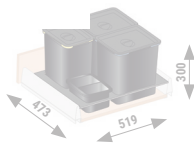

BASSO Módulo cubo de basura M450
1 cubo de 16L y 2 cubos de 8L

- Bandeja de cubos de basura para recogida selectiva.
- Para módulos de cajones 450mm.
- **Válido para cajones mod. DUCATI y QUBE.**
- Posibilidad de cambiar la posición de los compartimentos.
- La altura de la bandeja es de 55mm.

CÓDIGO	Material	Acabado	Medidas			
			Ancho	Alto	Fondo	
1070.591	plástico	antracita	369	300	473	1

BASSO Módulo cubo de basura M500
1 cubo de 16L y 2 cubos de 8L

- Bandeja de cubos de basura para recogida selectiva.
- Para módulos de cajones 500mm.
- **Válido para cajones mod. DUCATI y QUBE.**
- Posibilidad de cambiar la posición de los compartimentos.
- La altura de la bandeja es de 55mm.

CÓDIGO	Material	Acabado	Medidas			
			Ancho	Alto	Fondo	
1070.592	plástico	antracita	419	300	473	1

BASSO Módulo cubo de basura M600
2 cubos de 16L, 1 cubo de 8L y 1 recipiente

- Bandeja de cubos de basura para recogida selectiva.
- Para módulos de cajones 600mm.
- **Válido para cajones mod. DUCATI y QUBE.**
- Posibilidad de cambiar la posición de los compartimentos.
- La altura de la bandeja es de 55mm.

CÓDIGO	Material	Acabado	Medidas			
			Ancho	Alto	Fondo	
1070.593	plástico	antracita	519	300	473	1

BASSO Módulo cubo de basura M600
2 cubos de 16L, 2 cubos de 8L

- Bandeja de cubos de basura para recogida selectiva.
- Para módulos de cajones 600mm.
- **Válido para cajones mod. DUCATI y QUBE.**
- Posibilidad de cambiar la posición de los compartimentos.
- La altura de la bandeja es de 55mm.