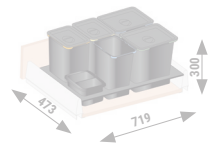

CÓDIGO	Material	Acabado	Medidas			
			Ancho	Alto	Fondo	
1070.592	plástico	antracita	419	300	473	1

BASSO Módulo cubo de basura M600
2 cubos de 16L, 1 cubo de 8L y 1 recipiente

- Bandeja de cubos de basura para recogida selectiva.
- Para módulos de cajones 600mm.
- **Válido para cajones mod. DUCATI y QUBE.**
- Posibilidad de cambiar la posición de los compartimentos.
- La altura de la bandeja es de 55mm.

CÓDIGO	Material	Acabado	Medidas			
			Ancho	Alto	Fondo	
1070.593	plástico	antracita	519	300	473	1

BASSO Módulo cubo de basura M600
2 cubos de 16L, 2 cubos de 8L

- Bandeja de cubos de basura para recogida selectiva.
- Para módulos de cajones 600mm.
- **Válido para cajones mod. DUCATI y QUBE.**
- Posibilidad de cambiar la posición de los compartimentos.
- La altura de la bandeja es de 55mm.

CÓDIGO	Material	Acabado	Medidas			
			Ancho	Alto	Fondo	
1070.594	plástico	antracita	519	300	473	1

BASSO Módulo cubo de basura M800
2 cubo de 16L, 2 cubos de 8L y 2 recipientes

- Bandeja de cubos de basura para recogida selectiva.
- Para módulos de cajones 800mm.
- **Válido para cajones mod. DUCATI y QUBE.**
- Posibilidad de cambiar la posición de los compartimentos.
- La altura de las bandejas es de 55mm.

CÓDIGO	Material	Acabado	Medidas			
			Ancho	Alto	Fondo	
1070.595	plástico	antracita	719	300	473	1

BASSO Módulo cubo de basura 800
2 cubo de 16L, 3 cubos de 8L y 1 recipiente

- Bandeja de cubos de basura para recogida selectiva.
- Para módulos de cajones 800mm.
- **Válido para cajones mod. DUCATI y QUBE.**
- Posibilidad de cambiar la posición de los compartimentos.
- La altura de las bandejas es de 55mm.