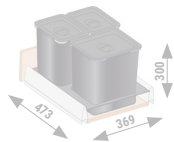

BASSO Módulo cubo de basura M450
1 cubo de 16L y 2 cubos de 8L

- Bandeja de cubos de basura para recogida selectiva.
- Para módulos de cajones 450mm.
- **Válido para cajones mod. DUCATI y QUBE.**
- Posibilidad de cambiar la posición de los compartimentos.
- La altura de la bandeja es de 55mm.

CÓDIGO	Material	Acabado	Medidas			
			Ancho	Alto	Fondo	
1070.591	plástico	antracita	369	300	473	1

BASSO Módulo cubo de basura M500
1 cubo de 16L y 2 cubos de 8L

- Bandeja de cubos de basura para recogida selectiva.
- Para módulos de cajones 500mm.
- **Válido para cajones mod. DUCATI y QUBE.**
- Posibilidad de cambiar la posición de los compartimentos.
- La altura de la bandeja es de 55mm.

CÓDIGO	Material	Acabado	Medidas			
			Ancho	Alto	Fondo	
1070.592	plástico	antracita	419	300	473	1

BASSO Módulo cubo de basura M600
2 cubos de 16L, 1 cubo de 8L y 1 recipiente

- Bandeja de cubos de basura para recogida selectiva.
- Para módulos de cajones 600mm.
- **Válido para cajones mod. DUCATI y QUBE.**
- Posibilidad de cambiar la posición de los compartimentos.
- La altura de la bandeja es de 55mm.

CÓDIGO	Material	Acabado	Medidas			
			Ancho	Alto	Fondo	
1070.593	plástico	antracita	519	300	473	1

BASSO Módulo cubo de basura M600
2 cubos de 16L, 2 cubos de 8L

- Bandeja de cubos de basura para recogida selectiva.
- Para módulos de cajones 600mm.
- **Válido para cajones mod. DUCATI y QUBE.**
- Posibilidad de cambiar la posición de los compartimentos.
- La altura de la bandeja es de 55mm.