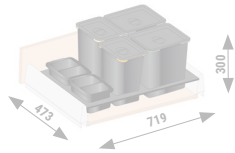

CÓDIGO	Material	Acabado	Medidas			
			Ancho	Alto	Fondo	
1070.592	plástico	antracita	419	300	473	1

BASSO Módulo cubo de basura M600
2 cubos de 16L, 1 cubo de 8L y 1 recipiente

- Bandeja de cubos de basura para recogida selectiva.
- Para módulos de cajones 600mm.
- **Válido para cajones mod. DUCATI y QUBE.**
- Posibilidad de cambiar la posición de los compartimentos.
- La altura de la bandeja es de 55mm.

CÓDIGO	Material	Acabado	Medidas			
			Ancho	Alto	Fondo	
1070.593	plástico	antracita	519	300	473	1

BASSO Módulo cubo de basura M600
2 cubos de 16L, 2 cubos de 8L

- Bandeja de cubos de basura para recogida selectiva.
- Para módulos de cajones 600mm.
- **Válido para cajones mod. DUCATI y QUBE.**
- Posibilidad de cambiar la posición de los compartimentos.
- La altura de la bandeja es de 55mm.

CÓDIGO	Material	Acabado	Medidas			
			Ancho	Alto	Fondo	
1070.594	plástico	antracita	519	300	473	1

BASSO Módulo cubo de basura M800
2 cubo de 16L, 2 cubos de 8L y 2 recipientes

- Bandeja de cubos de basura para recogida selectiva.
- Para módulos de cajones 800mm.
- **Válido para cajones mod. DUCATI y QUBE.**
- Posibilidad de cambiar la posición de los compartimentos.
- La altura de las bandejas es de 55mm.

CÓDIGO	Material	Acabado	Medidas			
			Ancho	Alto	Fondo	
1070.595	plástico	antracita	719	300	473	1

BASSO Módulo cubo de basura 800
2 cubo de 16L, 3 cubos de 8L y 1 recipiente

- Bandeja de cubos de basura para recogida selectiva.
- Para módulos de cajones 800mm.
- **Válido para cajones mod. DUCATI y QUBE.**
- Posibilidad de cambiar la posición de los compartimentos.
- La altura de las bandejas es de 55mm.