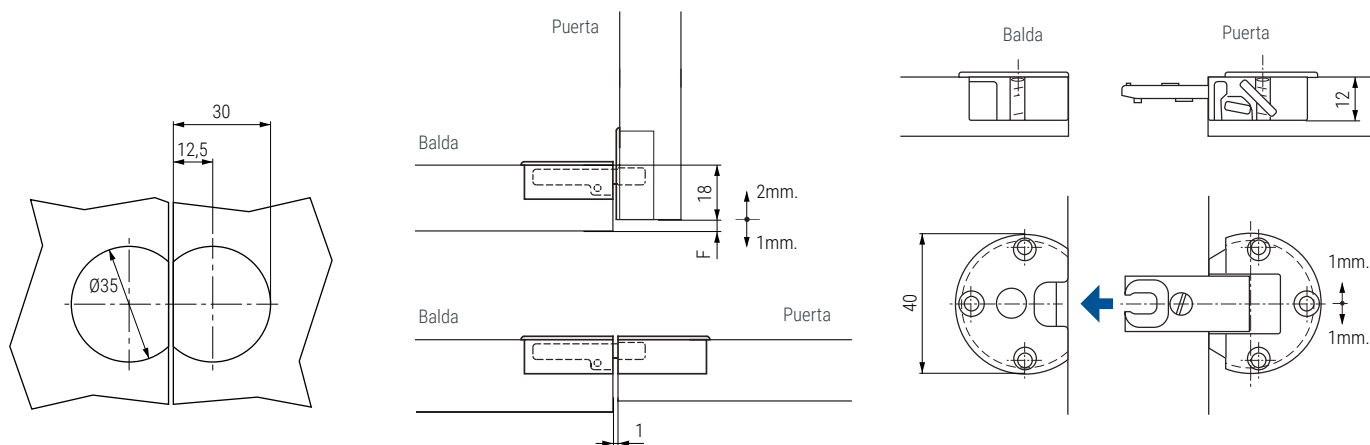

SINGER Bisagra para puertas abatibles
Ángulo de Apertura 90°

ALK®

CÓDIGO

Material

Acabado

1210.24

zamak

níquel

250

- Regulaciones, vertical, profundidad y altura.
- Desmontable.
- Se pueden montar las distintas cazoletas por separado y luego unirlos.
- Para taladros de Ø35mm. con pestaña embellecedora para tapar el borde de los agujeros.

ELBA Bisagra para puertas abatibles
Ángulo de apertura 180°

ALK®

CÓDIGO

Material

Acabado

1440.15

zamak

níquel