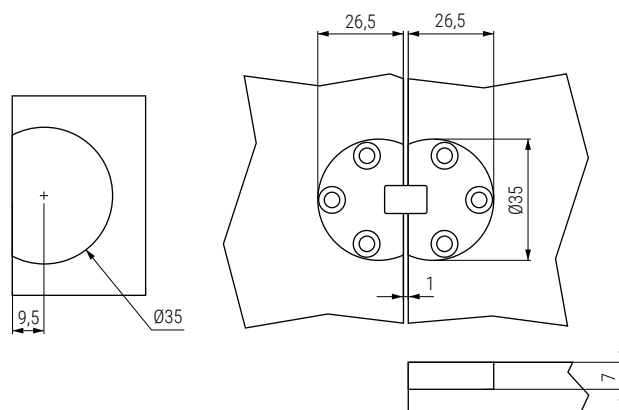

SINGER Bisagra para puertas abatibles
Ángulo de Apertura 90°

ALK®

CÓDIGO

Material

Acabado

1210.24

zamak

níquel

250

- Regulaciones, vertical, profundidad y altura.
- Desmontable.
- Se pueden montar las distintas cazoletas por separado y luego unirlos.
- Para taladros de Ø35mm. con pestaña embellecedora para tapar el borde de los agujeros.

ELBA Bisagra para puertas abatibles
Ángulo de apertura 180°

ALK®

CÓDIGO

Material

Acabado

1440.15

zamak

níquel