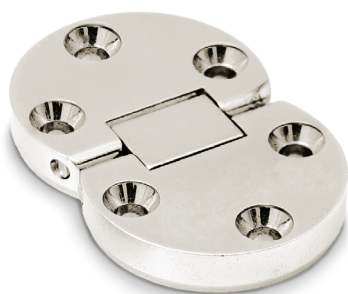

SINGER Bisagra para puertas abatibles
Ángulo de Apertura 90°

ALK®

CÓDIGO

Material

Acabado

1210.24

zamak

níquel

250

- Regulaciones, vertical, profundidad y altura.
- Desmontable.
- Se pueden montar las distintas cazoletas por separado y luego unirlos.
- Para taladros de Ø35mm. con pestaña embellecedora para tapar el borde de los agujeros.

ELBA Bisagra para puertas abatibles
Ángulo de apertura 180°

ALK®

CÓDIGO

Material

Acabado

1440.15

zamak

níquel