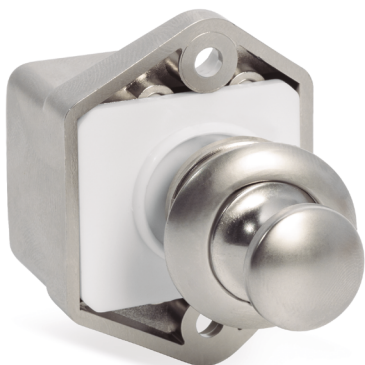

CAMPERPUSH Tirador Push con cerradura
Perfecto para autocaravanas y vehículos camper

CamperPush
by **ALK**®

CÓDIGO

3523.96

Material

plástico-acero

Acabado

níquel