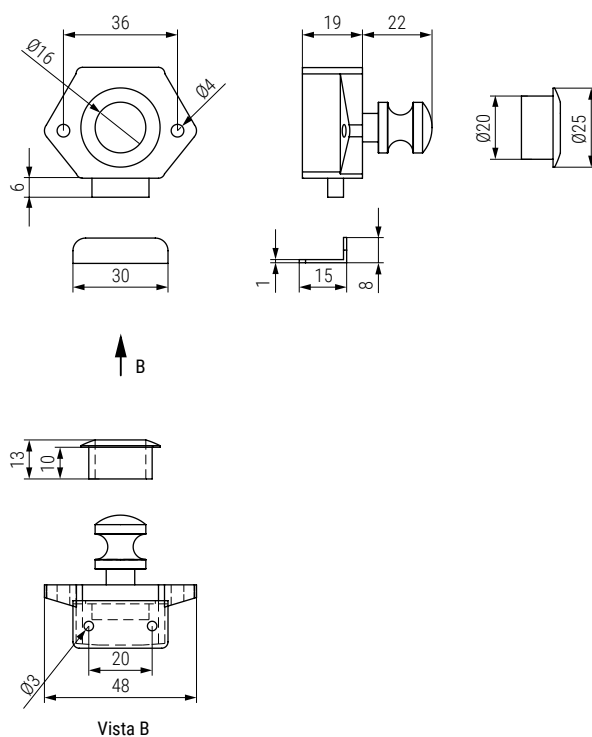

CAMPERPUSH Tirador Push con cerradura
Perfecto para autocaravanas y vehículos camper

CamperPush
by **ALK**®

CÓDIGO

3523.96

Material

plástico-acero

Acabado

níquel