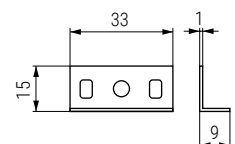

### SOGO Escuadra tope rectangular 33X15

ACTUALIZADO EL DÍA 28/05/2024

CÓDIGO	Material	Acabado	
415.28	acero	zincado	50