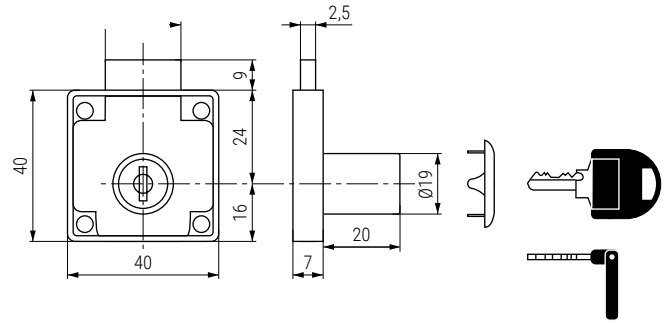

# 1 Bisagras y sistemas de apertura

### BORIS Cerradura de solapar de bombillo

Para cajón

CÓDIGO	Descripción	Material	Acabado	
3523.51	llaves diferentes	acero-plástico	negro	240
3523.52	llaves iguales	acero-plástico	negro	240
3523.151	llaves diferentes	acero-plástico	níquel	240
3523.152	llaves iguales	acero-plástico	níquel	240