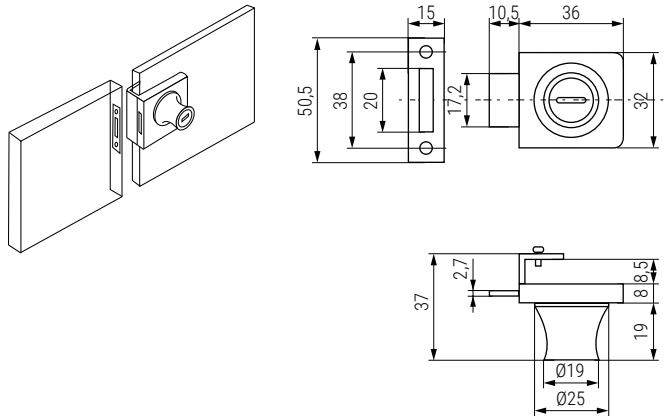

### BORIS Cerradura de solapar de bombillo

Para cajón

CÓDIGO	Descripción	Material	Acabado	
3523.51	llaves diferentes	acero-plástico	negro	240
3523.52	llaves iguales	acero-plástico	negro	240
3523.151	llaves diferentes	acero-plástico	níquel	240
3523.152	llaves iguales	acero-plástico	níquel	240

### CHERY Cerradura de bombillo para cristal

Para armario

• Tornillos incluidos.

CÓDIGO	Llave	Material	Acabado	
3523.40	iguales	acero	chromo	12
3523.41	diferentes	acero	chromo	12