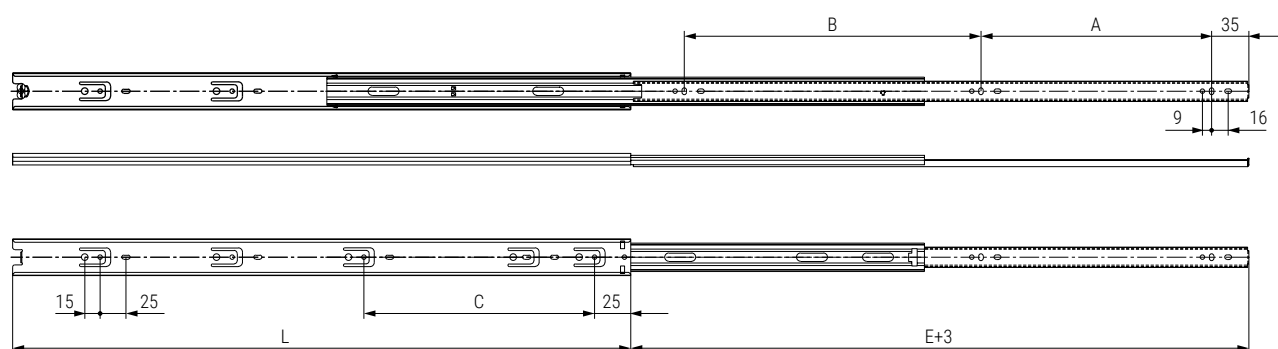

SIVA Guía de bolas H35. Extracción total Desmontable

- Desmontable (apretando una palanca) para quitar el cajón.
- Deslizamiento de bolas silencioso.
- Fabricado en acero de acabado zincado.

CÓDIGO	L Longitud de la guía	E Longitud de la extensión	C	T Longitud total	A Taladro interior	B Distancia taladros	
9070.59	250	250	160	500	--	192	
9070.61	300	300	224	600	96	128	
9070.62	350	350	224	700	128	128	20 kit
9070.63	400	400	224	800	128	192	
9070.64	450	450	224	900	160	192	
9070.65	500	500	224	1.000	192	192	