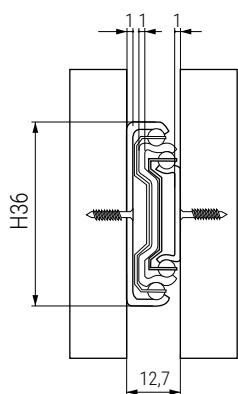

SIVA Guía de bolas H35. Extracción total Desmontable

- Desmontable (apretando una palanca) para quitar el cajón.
- Deslizamiento de bolas silencioso.
- Fabricado en acero de acabado zincado.

CÓDIGO	L Longitud de la guía	E Longitud de la extensión	C	T Longitud total	A Taladro interior	B Distancia taladros	
9070.59	250	250	160	500	--	192	
9070.61	300	300	224	600	96	128	
9070.62	350	350	224	700	128	128	20 kit
9070.63	400	400	224	800	128	192	
9070.64	450	450	224	900	160	192	
9070.65	500	500	224	1.000	192	192	