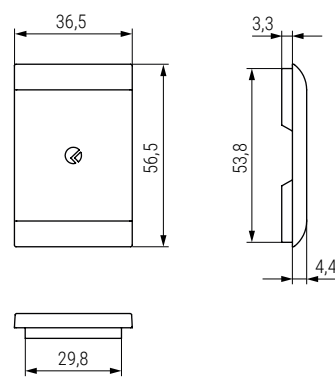

COMPLEMENTOS LIBRA H1, H2, H3 Tapas embellecedoras para colgadores

Tapa embellecedora simple para LIBRA Ø12mm

Tapa embellecedora para LIBRA doble Ø30mm

CÓDIGO	Material	Acabado	
504.225	zamak	níquel	100
504.223	plástico	gris	100
504.323	plástico	blanco	100
504.410	plástico	antracita	100