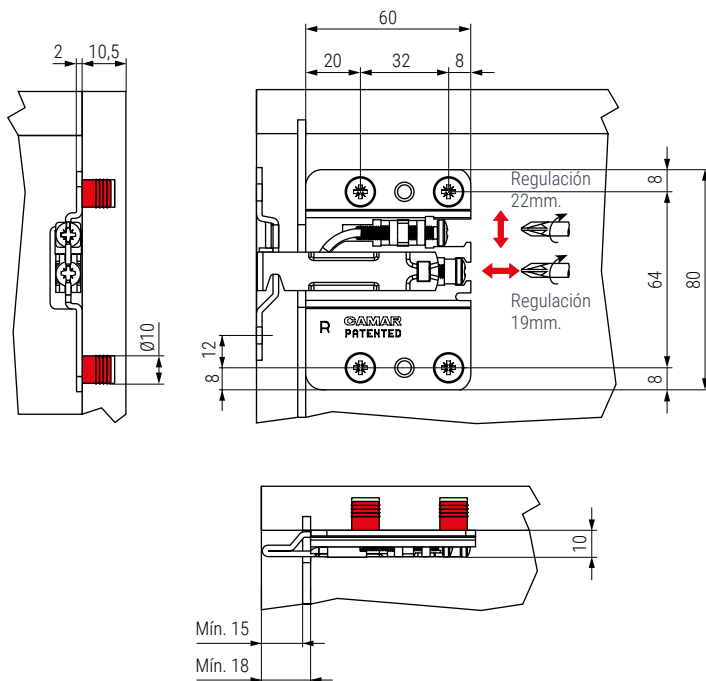

## FORTE Colgador regulable para muebles suspendidos pesados Montaje directo

FORTE es un colgador para mueble bajo que responde a características técnicas únicas, gracias a su tecnología avanzada. Se atornilla **directamente al costad con montaje directo**.

Fabricado en metal, con un grosor de 10mm. Permite poder ajustar, en dos movimientos totalmente independientes entre sí, el módulo en **vertical hasta 22mm.** y en **horizontal hasta 19mm.** De esta forma se consigue un ajuste más fácil y eficiente.

El colgador FORTE tiene un montaje sencillo y junto a su placa, con la que es posible adaptar la posición de una forma fácil y eficiente, crea un sistema de antidescolgamiento con el que no se pueden desacoplar accidentalmente una vez que el mueble haya sido colgado a la pared.

La capacidad de carga es de 55kg por pieza.  
Colgador con mano derecha e izquierda.  
Aconsejamos hacer pruebas técnicas.

ACTUALIZADO EL DÍA 30/10/2024

- Se sirven en unidades.
- Deben pedirse colgadores derecha e izquierda, tapas<sup>o</sup> y placas por separado.