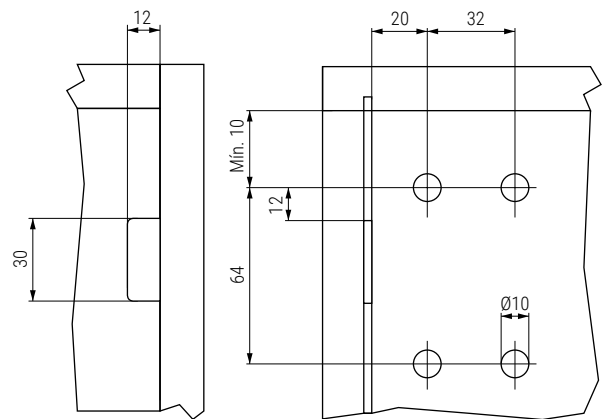

FORTE Colgador regulable para muebles suspendidos pesados Montaje directo

FORTE es un colgador para mueble bajo que responde a características técnicas únicas, gracias a su tecnología avanzada. Se atornilla **directamente al costad con montaje directo**.

Fabricado en metal, con un grosor de 10mm. Permite poder ajustar, en dos movimientos totalmente independientes entre sí, el módulo en **vertical hasta 22mm.** y en **horizontal hasta 19mm.** De esta forma se consigue un ajuste más fácil y eficiente.

El colgador FORTE tiene un montaje sencillo y junto a su placa, con la que es posible adaptar la posición de una forma fácil y eficiente, crea un sistema de antidescolgamiento con el que no se pueden desacoplar accidentalmente una vez que el mueble haya sido colgado a la pared.

La capacidad de carga es de 55kg por pieza.
Colgador con mano derecha e izquierda.
Aconsejamos hacer pruebas técnicas.

ACTUALIZADO EL DÍA 30/10/2024

- Se sirven en unidades.
- Deben pedirse colgadores derecha e izquierda, tapas^o y placas por separado.

CÓDIGO	Mano	Material	Acabado	
200.20	derecha	acero	zincado	100
200.21	izquierda	acero	zincado	100