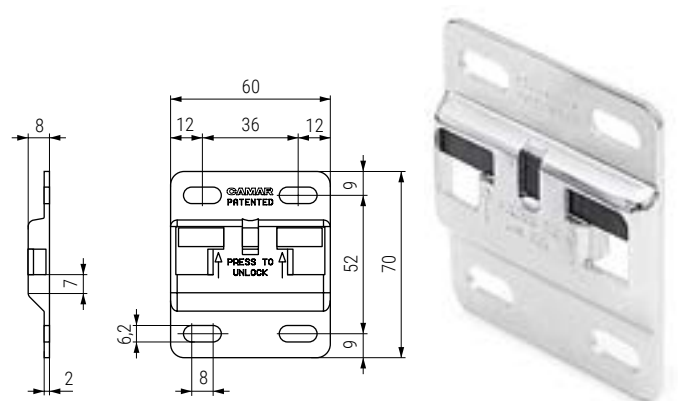

Placa metálica para colgador FORTE Con seguro antivuelco

CÓDIGO	Material	Acabado	
200.22	acero	zincado	200