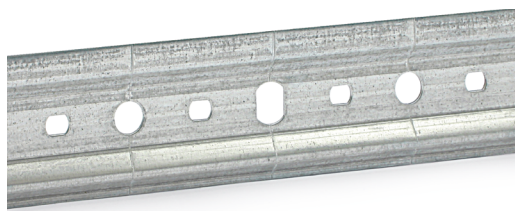

PLACAM 2000 H48 Placa colgador para muebles

ALK®

CÓDIGO

Material

Acabado

947.26

acero

galvanizado

10

PLACAM 2032 H27 Placa colgador para muebles

ALK®

• Aconsejable utilizar la placa para los colgadores mod. OMEGA y LOGO

CÓDIGO

Material

Acabado

200.6

acero

galvanizado

30

PLACAM 47 H27 Placa colgador para muebles

ALK®

• Aconsejable utilizar la placa para los colgadores mod. OMEGA y LOGO.

CÓDIGO

Material

Acabado

1333.9

acero

galvanizado

1.000

PLACAM 60 H27 Placa colgador para muebles.

ALK®

• Aconsejable utilizar la placa para los colgadores mod. OMEGA y LOGO.