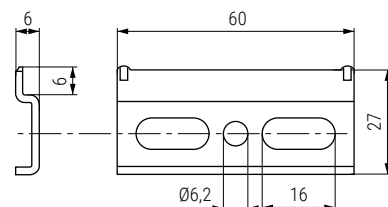

• Aconsejable utilizar la placa para los colgadores mod. OMEGA y LOGO.

CÓDIGO

Material

Acabado

947.27

acero

galvanizado

750