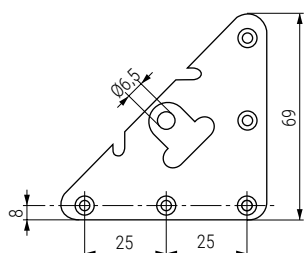

CÓDIGO

Material

Acabado

5.77

acero

galvanizado

100