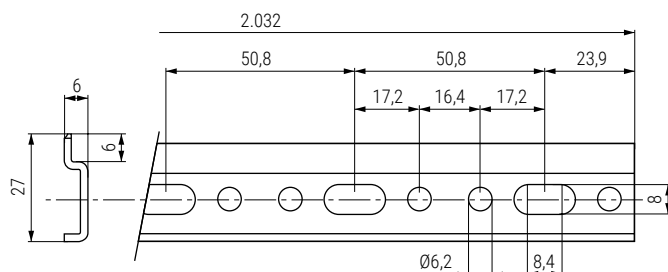

• Aconsejable utilizar la placa para los colgadores mod. OMEGA y LOGO

CÓDIGO

Material

Acabado

200.6

acero

galvanizado

30