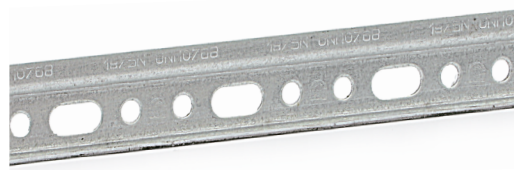

PLACAM 2000 H48 Placa colgador para muebles

ALK®

CÓDIGO

Material

Acabado

947.26

acero

galvanizado

10

PLACAM 2032 H27 Placa colgador para muebles

ALK®

• Aconsejable utilizar la placa para los colgadores mod. OMEGA y LOGO

CÓDIGO

Material

Acabado

200.6

acero

galvanizado

30

PLACAM 47 H27 Placa colgador para muebles

ALK®

• Aconsejable utilizar la placa para los colgadores mod. OMEGA y LOGO.

CÓDIGO

Material