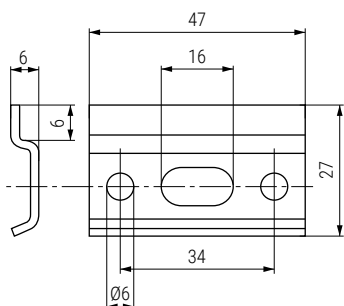

acero

galvanizado

30

PLACAM 47 H27 Placa colgador para muebles

ALK®

• Aconsejable utilizar la placa para los colgadores mod. OMEGA y LOGO.

CÓDIGO

Material