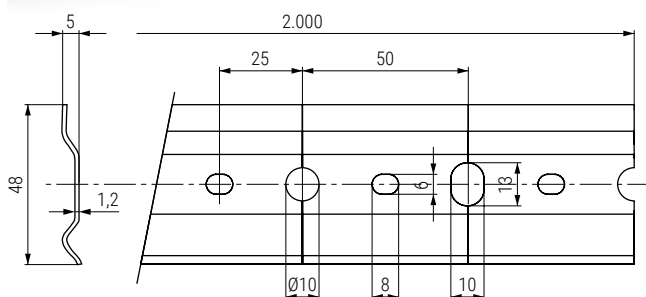

PLACAM 2000 H48 Placa colgador para muebles

ALK®

CÓDIGO

Material

Acabado

947.26

acero

galvanizado