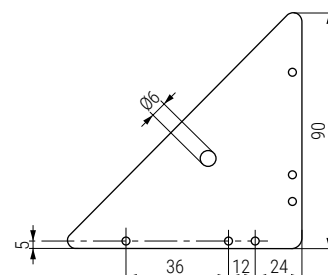

EDUCA Escuadra colgador

ALK®

CÓDIGO

Material

Acabado

1261.3

acero

electrozincado