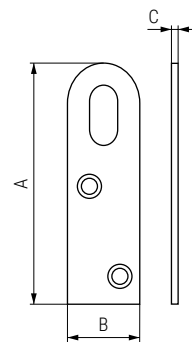

E-DELTA Placa colgador.

CÓDIGO	Material	Acabado	
947.107	acero	zincado	1.000

E-DELTA Colgador recto.

CÓDIGO	Descripción	Material	Acabado	
947.108	Con tornillo	acero	zincado	1.000

COPITO Escuadra colgador con pitón.

CÓDIGO	Material	Acabado	
1044.39	plástico	blanco	1.000

FARO Colgador

CÓDIGO	A	B	C	Material	Acabado	
3.12	40	16	1	acero	zincado	200
3.13	50	16	1	acero	zincado	200
3.14	60	18	1	acero	zincado	200
3.15	70	18	1,2	acero	zincado	200
3.16	80	20	1,2	acero	zincado	200