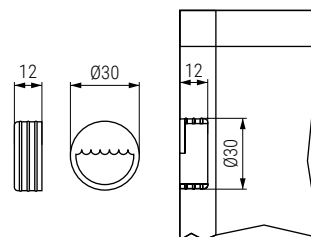

COLEM Colgador embutir cilíndrico

CÓDIGO	Material	Acabado	
443.33	zamak	zincado	1.000