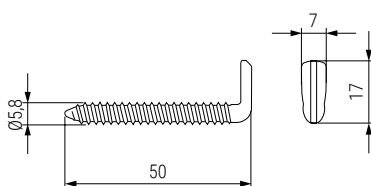

ALES+ Alcayata especial con rosca madera

CÓDIGO	Material	Acabado	
9021.202	acero	zincado	100