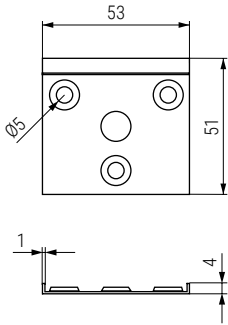

E-DELTA Placa colgador.

CÓDIGO	Material	Acabado	
947.107	acero	zincado	1.000

E-DELTA Colgador recto.

CÓDIGO	Descripción	Material	Acabado	
947.108	Con tornillo	acero	zincado	1.000

COPITO Escuadra colgador con pitón.

CÓDIGO	Material	Acabado	
1044.39	plástico	blanco	1.000

FARO Colgador

CÓDIGO	A	B	C	Material	Acabado	
3.12	40	16	1	acero	zincado	200
3.13	50	16	1	acero	zincado	200
3.14	60	18	1	acero	zincado	200
3.15	70	18	1,2	acero	zincado	200
3.16	80	20	1,2	acero	zincado	200