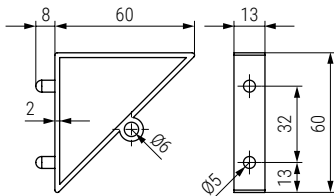

E-DELTA Placa colgador.

CÓDIGO	Material	Acabado	
947.107	acero	zincado	1.000

E-DELTA Colgador recto.

CÓDIGO	Descripción	Material	Acabado	
947.108	Con tornillo	acero	zincado	1.000

COPITO Escuadra colgador con pitón.

CÓDIGO	Material	Acabado	
1044.39	plástico	blanco	1.000

FARO Colgador

CÓDIGO	A	B	C	Material	Acabado	
3.12	40	16	1	acero	zincado	200
3.13	50	16	1	acero	zincado	200
3.14	60	18	1	acero	zincado	200
3.15	70	18	1,2	acero	zincado	200
3.16	80	20	1,2	acero	zincado	200