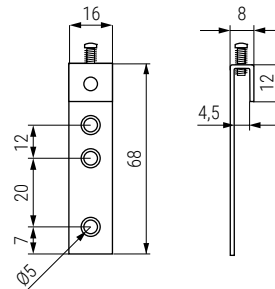

E-DELTA Placa colgador.

CÓDIGO	Material	Acabado	
947.107	acero	zincado	1.000

E-DELTA Colgador recto.

CÓDIGO	Descripción	Material	Acabado	
947.108	Con tornillo	acero	zincado	1.000

COPITO Escuadra colgador con pitón.

CÓDIGO	Material	Acabado	
1044.39	plástico	blanco	1.000

FARO Colgador

CÓDIGO	A	B	C	Material	Acabado	
3.12	40	16	1	acero	zincado	200
3.13	50	16	1	acero	zincado	200
3.14	60	18	1	acero	zincado	200
3.15	70	18	1,2	acero	zincado	200
3.16	80	20	1,2	acero	zincado	200

ALES+ Alcayata especial con rosca madera

CÓDIGO	Material	Acabado	
9021.202	acero	zincado	100

COLEM Colgador embutir cilíndrico

CÓDIGO	Material	Acabado	
443.33	zamak	zincado	1.000