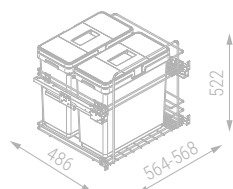

KOMBI

Módulos cubos de basura

Cubos de basura KOMBI para muebles de 300, 450 y 600mm.

Compuesto de:

- Estructura de alambre cromo con guías de extracción total y cierre amortiguado.
- Extracción manual con puerta batiente (sin utilizar el kit incluido de escuadras) o extracción con el frente de la puerta colocando el kit de 4 escuadras de fijación.

Instrucciones de montaje incluidas.

KOMBI Módulo cubo basura con guías

KOMBI Módulo cubo basura con guías

Hoja instrucciones
M300

Hoja instrucciones
M450

CÓDIGO	Medidas			1 kit
	Ancho	Alto	Fondo	
1419.207	264-268	522	486	1 kit

CÓDIGO	Medidas			1 kit
	Ancho	Alto	Fondo	
1419.208	414-418	522	472	1 kit

KOMBI Módulo cubo basura con guías

Hoja instrucciones
M600

CÓDIGO	Medidas			1 kit
	Ancho	Alto	Fondo	
1419.210	564-568	522	472	1 kit