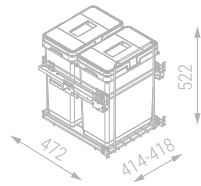

KOMBI

Módulos cubos de basura

Cubos de basura KOMBI para muebles de 300, 450 y 600mm.

Compuesto de:

- Estructura de alambre cromo con guías de extracción total y cierre amortiguado.
- Extracción manual con puerta batiente (sin utilizar el kit incluido de escuadras) o extracción con el frente de la puerta colocando el kit de 4 escuadras de fijación.

Instrucciones de montaje incluidas.

KOMBI Módulo cubo basura con guías

KOMBI Módulo cubo basura con guías

Hoja instrucciones
M300

Hoja instrucciones
M450

CÓDIGO	Medidas			1 kit
	Ancho	Alto	Fondo	
1419.207	264-268	522	486	1 kit

CÓDIGO	Medidas			1 kit
	Ancho	Alto	Fondo	
1419.208	414-418	522	472	1 kit

KOMBI Módulo cubo basura con guías

Hoja instrucciones
M600

CÓDIGO	Medidas			1 kit
	Ancho	Alto	Fondo	
1419.210	564-568	522	472	1 kit