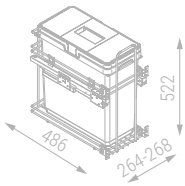

KOMBI

Módulos cubos de basura

Cubos de basura KOMBI para muebles de 300, 450 y 600mm.

Compuesto de:

- Estructura de alambre cromo con guías de extracción total y cierre amortiguado.
- Extracción manual con puerta batiente (sin utilizar el kit incluido de escuadras) o extracción con el frente de la puerta colocando el kit de 4 escuadras de fijación.

Instrucciones de montaje incluidas.

KOMBI Módulo cubo basura con guías

KOMBI Módulo cubo basura con guías

Hoja instrucciones
M300

Hoja instrucciones
M450

CÓDIGO	Medidas			1 kit
	Ancho	Alto	Fondo	
1419.207	264-268	522	486	1 kit

CÓDIGO	Medidas			1 kit
	Ancho	Alto	Fondo	
1419.208	414-418	522	472	1 kit

KOMBI Módulo cubo basura con guías

Hoja instrucciones
M600

CÓDIGO	Medidas			1 kit
	Ancho	Alto	Fondo	
1419.210	564-568	522	472	1 kit