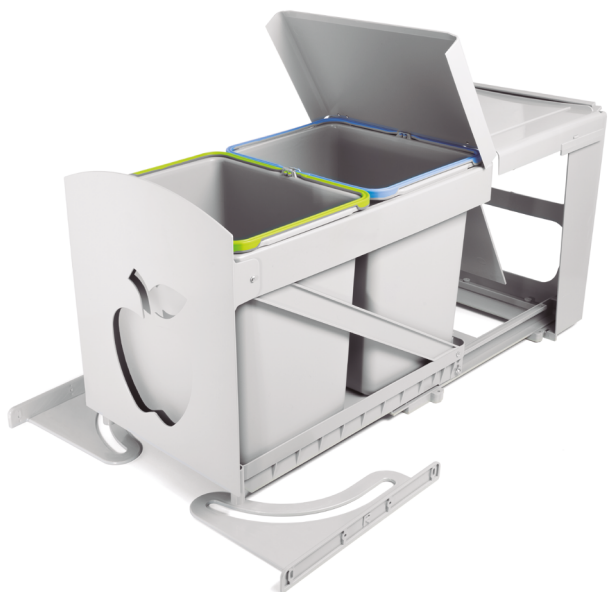

MANZANA Módulo cubo de basura extraíble

MIDI LIGHT Módulo cubo de basura

*Midi Light*  
by ALK®

Hoja instrucciones

Hoja instrucciones

•Apertura automática con la puerta.

CÓDIGO	Material	Acabado	Medidas			
			Ancho	Alto	Fondo	
1070.604	termoplástico	gris RAL 9006	298	380	476	1

CÓDIGO	Material	Acabado	Medidas			
			Ancho	Alto	Fondo	
488.22	plástico	antracita	341	350	510	1kit