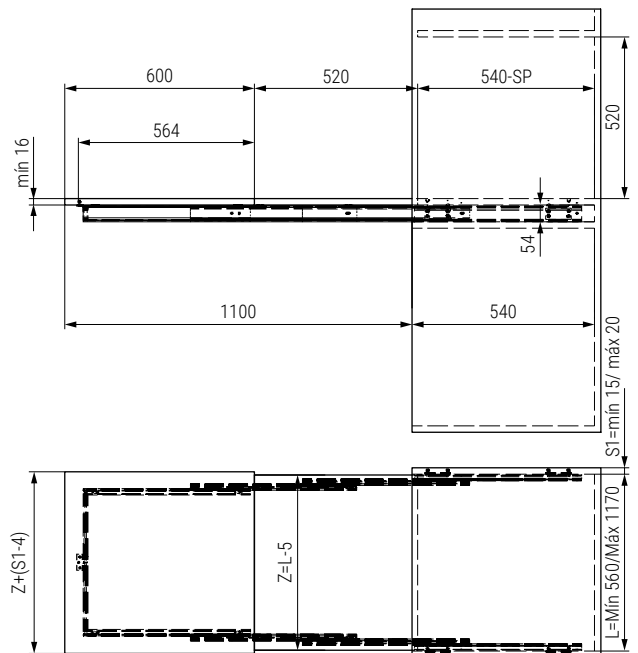

HOMEWORK Sistema extensible para mesa plegable de cocina

HOMEWORK se trata de un sistema totalmente funcional. Con un simple gesto puedes convertir una puerta abatible en una gran mesa de trabajo.

Con un fuerte y robusto mecanismo de guías de aluminio de gran resistencia y calidad, los tableros en forma de libro se apoyan en las guías y se despliegan manualmente.

- Especialmente indicado para cocinas, dormitorios y oficinas con poco espacio.
- Para módulos de 600mm., 900mm. o 1200mm.
- El espesor del tablero (no incluido) deberá ser de 15 a 20mm.

Se aconseja hacer pruebas técnicas.

LEYENDA

- Z Ancho tablero
- L Ancho interior módulo (sin contar costados)

Herraje

CÓDIGO	Módulo	Fondo mín.	Altura	Material	Acabado	
50.61V	600	540	520	aluminio	efecto inox	1
50.62V	900	540	520	aluminio	efecto inox	1
50.63V	1.200	540	520	aluminio	efecto inox	1