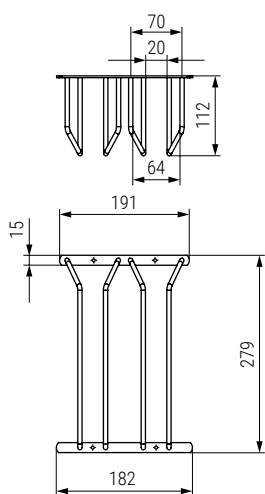

SOCOPA 2 Soporte para copas doble

CÓDIGO

Medidas

Cromado	Negro mate	Ancho	Alto	Fondo	
9036.471	9036.473	182	112	279	1/8

SOCOPA 4 Soporte para copas cuádruple

CÓDIGO

Medidas

Cromado	Negro mate	Ancho	Alto	Fondo	
9036.472	9036.474	370	112	279	1/8