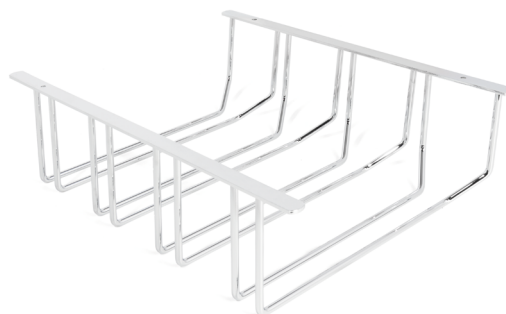

SOCOPA 2 Soporte para copas doble

CÓDIGO

Medidas

Cromado	Negro mate	Ancho	Alto	Fondo	
9036.471	9036.473	182	112	279	1/8

SOCOPA 4 Soporte para copas cuádruple

CÓDIGO

Medidas

Cromado	Negro mate	Ancho	Alto	Fondo	
9036.472	9036.474	370	112	279	1/8