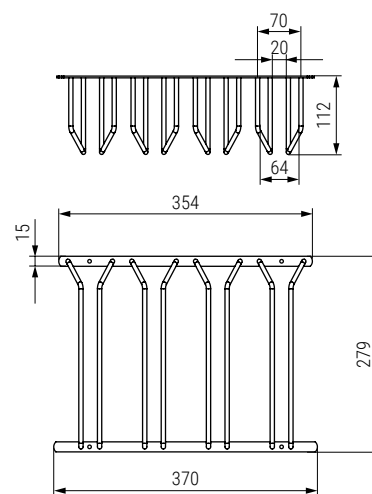

SOCOPA 2 Soporte para copas doble

CÓDIGO

Medidas

Cromado	Negro mate	Ancho	Alto	Fondo	
9036.471	9036.473	182	112	279	1/8

SOCOPA 4 Soporte para copas cuádruple

CÓDIGO

Medidas

Cromado	Negro mate	Ancho	Alto	Fondo	
9036.472	9036.474	370	112	279	1/8