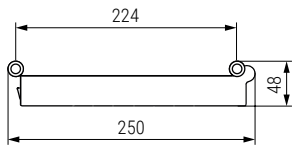

EIRE Escurreplatos-vasos con bandeja

Eire
by ALK®

perno Ø9

INOX

16-19mm.

- Compuesto de escurreplatos y escurre vasos fabricado en acero inoxidable AISI 304.
- Con acabado de calidad y bandeja.
- Resistente, funcional y estabilidad excepcional.
- Buena estabilidad.
- Profundidad mínima de 300mm. Altura mínima de módulo de 625mm.

CÓDIGO		Módulo	Material	
Acero inox	Negro			
9036.101	-	450	acero inoxidable	1 kit
9036.102	9036.107	600	acero inoxidable	1 kit
9036.103	-	700	acero inoxidable	1 kit
9036.104	9036.109	800	acero inoxidable	1 kit
9036.105	9036.110	900	acero inoxidable	1 kit
9036.106	-	1.000	acero inoxidable	1 kit