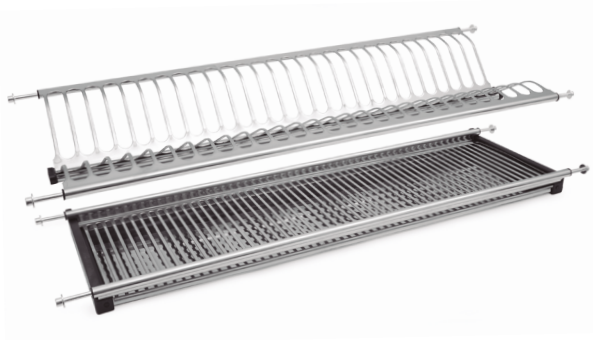

EIRE Escurreplatos-vasos con bandeja

Eire
by ALK®

perno Ø9

INOX

16-19mm.

- Compuesto de escurreplatos y escurre vasos fabricado en acero inoxidable AISI 304.
- Con acabado de calidad y bandeja.
- Resistente, funcional y estabilidad excepcional.
- Buena estabilidad.
- Profundidad mínima de 300mm. Altura mínima de módulo de 625mm.

CÓDIGO		Módulo	Material	
Acero inox	Negro			
9036.101	-	450	acero inoxidable	1 kit
9036.102	9036.107	600	acero inoxidable	1 kit
9036.103	-	700	acero inoxidable	1 kit
9036.104	9036.109	800	acero inoxidable	1 kit
9036.105	9036.110	900	acero inoxidable	1 kit
9036.106	-	1.000	acero inoxidable	1 kit