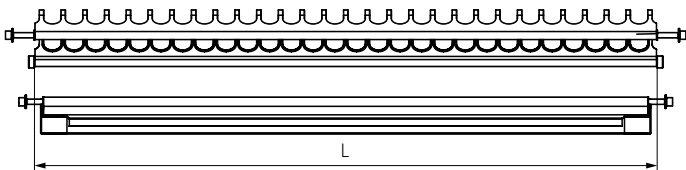

EIRE Escurreplatos-vasos con bandeja

Eire
by ALK®

perno Ø9

INOX

16-19mm.

- Compuesto de escurreplatos y escurre vasos fabricado en acero inoxidable AISI 304.
- Con acabado de calidad y bandeja.
- Resistente, funcional y estabilidad excepcional.
- Buena estabilidad.
- Profundidad mínima de 300mm. Altura mínima de módulo de 625mm.

CÓDIGO		Módulo	Material	
Acero inox	Negro			
9036.101	-	450	acero inoxidable	1 kit
9036.102	9036.107	600	acero inoxidable	1 kit
9036.103	-	700	acero inoxidable	1 kit
9036.104	9036.109	800	acero inoxidable	1 kit
9036.105	9036.110	900	acero inoxidable	1 kit
9036.106	-	1.000	acero inoxidable	1 kit