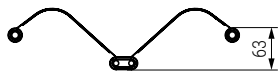

EIRE Escurreplatos-vasos con bandeja

Eire
by ALK®

perno Ø9

INOX

16-19mm.

- Compuesto de escurreplatos y escurre vasos fabricado en acero inoxidable AISI 304.
- Con acabado de calidad y bandeja.
- Resistente, funcional y estabilidad excepcional.
- Buena estabilidad.
- Profundidad mínima de 300mm. Altura mínima de módulo de 625mm.