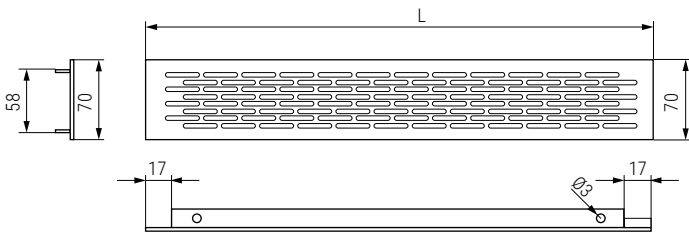

REGGI Rejilla ventilación zócalo

Reggi  
by ALK®

ACTUALIZADO EL DÍA 02/08/2024

CÓDIGO

L = 225	L = 450	Material	Acabado	
3513.251	3513.252	aluminio	plata mate	1/10
3513.253	3513.254	aluminio	negro	1/10
3513.255	3513.256	aluminio	blanco	1/10

REJA Rejilla de aluminio estándar

CÓDIGO

CÓDIGO		Material	Medidas		
Natural	Blanco		A	B	
129.1	129.14	aluminio	15	15	1
129.2	129.275	aluminio	17	17	1
129.3	129.269	aluminio	20	20	1
129.5	-	aluminio	30	15	1