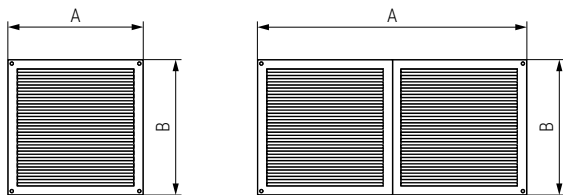

REGGI Rejilla ventilación zócalo

Reggi  
by ALK®

ACTUALIZADO EL DÍA 02/08/2024

CÓDIGO

L = 225	L = 450	Material	Acabado	
3513.251	3513.252	aluminio	plata mate	1/10
3513.253	3513.254	aluminio	negro	1/10
3513.255	3513.256	aluminio	blanco	1/10

REJA Rejilla de aluminio estándar

CÓDIGO

CÓDIGO		Material	Medidas		
Natural	Blanco		A	B	
129.1	129.14	aluminio	15	15	1
129.2	129.275	aluminio	17	17	1
129.3	129.269	aluminio	20	20	1
129.5	-	aluminio	30	15	1