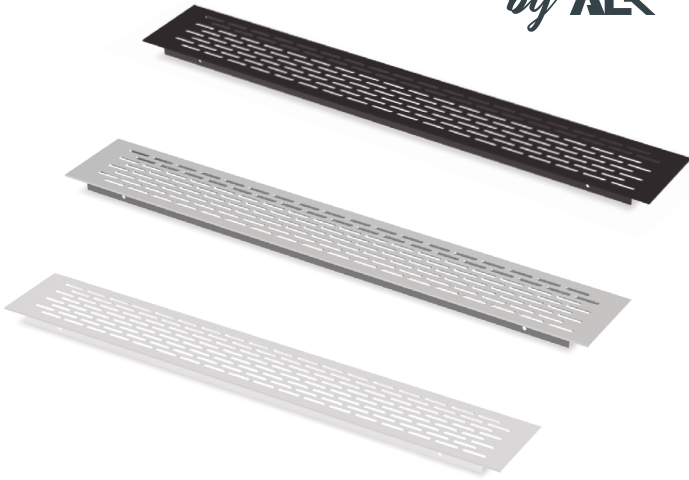

REGGI Rejilla ventilación zócalo

Reggi  
by ALK®

ACTUALIZADO EL DÍA 02/08/2024

CÓDIGO

L = 225	L = 450	Material	Acabado	
3513.251	3513.252	aluminio	plata mate	1/10
3513.253	3513.254	aluminio	negro	1/10
3513.255	3513.256	aluminio	blanco	1/10

REJA Rejilla de aluminio estándar

CÓDIGO

CÓDIGO		Material	Medidas		
Natural	Blanco		A	B	
129.1	129.14	aluminio	15	15	1
129.2	129.275	aluminio	17	17	1
129.3	129.269	aluminio	20	20	1
129.5	-	aluminio	30	15	1