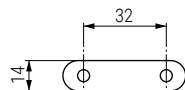

FONO Tubo redondo metálico para armario

Fono  
by ALK®

• Venta por barras de 4 metros.

CÓDIGO		Ø	Largo	Material	
Cromado	Negro				
130.51	130.61	12	3m.	acero	24 barras
130.52	130.62	16	3m.	acero	20 barras
130.53	130.63	19	3m.	acero	15 barras
130.54	130.64	25	3m.	acero	9 barras

MAYO-R Soporte central tubo redondo Ø19 **ALK®**

MODO Soporte lateral tubo redondo **ALK®**

CÓDIGO		Material	
Níquel	Negro mate		
9030.81	9030.82	zamak	100

CÓDIGO		Ø	ØA	ØB	C	Material	
Níquel	Negro mate						
3501.22	3501.46	12	15	Ø5	12	latón	100
3501.42	3501.47	16	19	Ø5	11	latón	100
3501.23	3501.48	19	22	Ø5	12	latón	100
3501.43	3501.49	25	27	Ø5,5	15	latón	300