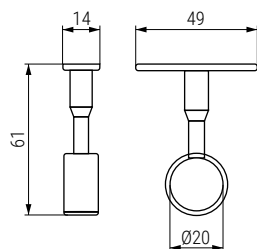

FONO Tubo redondo metálico para armario

Fono  
by ALK®

• Venta por barras de 4 metros.

CÓDIGO		Ø	Largo	Material	
Cromado	Negro				
130.51	130.61	12	3m.	acero	24 barras
130.52	130.62	16	3m.	acero	20 barras
130.53	130.63	19	3m.	acero	15 barras
130.54	130.64	25	3m.	acero	9 barras

MAYO-R Soporte central tubo redondo Ø19 **ALK®**

MODO Soporte lateral tubo redondo **ALK®**

CÓDIGO		Material	
Níquel	Negro mate		
9030.81	9030.82	zamak	100

CÓDIGO		Ø	ØA	ØB	C	Material	
Níquel	Negro mate						
3501.22	3501.46	12	15	Ø5	12	latón	100
3501.42	3501.47	16	19	Ø5	11	latón	100
3501.23	3501.48	19	22	Ø5	12	latón	100
3501.43	3501.49	25	27	Ø5,5	15	latón	300