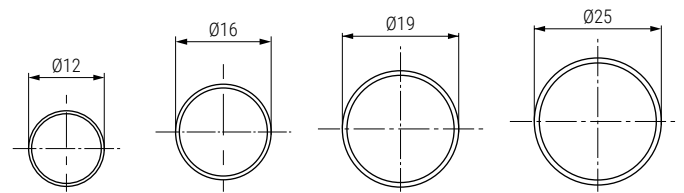

FONO Tubo redondo metálico para armario

Fono  
by ALK®

• Venta por barras de 4 metros.

CÓDIGO		Ø	Largo	Material	
Cromado	Negro				
130.51	130.61	12	3m.	acero	24 barras
130.52	130.62	16	3m.	acero	20 barras
130.53	130.63	19	3m.	acero	15 barras
130.54	130.64	25	3m.	acero	9 barras

MAYO-R Soporte central tubo redondo Ø19 **ALK®**

MODO Soporte lateral tubo redondo **ALK®**

CÓDIGO		Material	
Níquel	Negro mate		
9030.81	9030.82	zamak	100

CÓDIGO		Ø	ØA	ØB	C	Material	
Níquel	Negro mate						
3501.22	3501.46	12	15	Ø5	12	latón	100
3501.42	3501.47	16	19	Ø5	11	latón	100
3501.23	3501.48	19	22	Ø5	12	latón	100
3501.43	3501.49	25	27	Ø5,5	15	latón	300