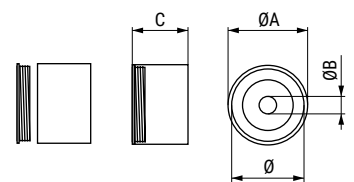

FONO Tubo redondo metálico para armario

Fono  
by ALK®

• Venta por barras de 4 metros.

CÓDIGO		Ø	Largo	Material	
Cromado	Negro				
130.51	130.61	12	3m.	acero	24 barras
130.52	130.62	16	3m.	acero	20 barras
130.53	130.63	19	3m.	acero	15 barras
130.54	130.64	25	3m.	acero	9 barras

MAYO-R Soporte central tubo redondo Ø19 **ALK®**

MODO Soporte lateral tubo redondo **ALK®**

CÓDIGO		Material	
Níquel	Negro mate		
9030.81	9030.82	zamak	100

CÓDIGO		Ø	ØA	ØB	C	Material	
Níquel	Negro mate						
3501.22	3501.46	12	15	Ø5	12	latón	100
3501.42	3501.47	16	19	Ø5	11	latón	100
3501.23	3501.48	19	22	Ø5	12	latón	100
3501.43	3501.49	25	27	Ø5,5	15	latón	300