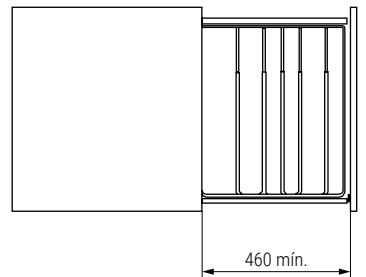

Zapatero extensible. Sujeción frontal/lateral OPTIMA

*Optima*  
by ALK®

ALBANO KIT Zapatero extraíble y extensible

- Con juego de escuadras para fijar al frente, incluidos.
- Sujeción a los costados laterales.
- Con guía de extracción total, zincada y con sistema de auto cierre.
- Carga máxima: 45kg.

CÓDIGO	A	B	C	Material	Acabado	
9037.101	480	750	430	plástico-hierro	Cromo	1/10
9037.102	730	1000	680	plástico-hierro	Cromo	1/10

CÓDIGO	Ancho	Alto	Fondo	Material	Acabado	
1008.2114	450-650	135	485	hierro	Cromo	1
1008.2115	640-1000	135	485	hierro	Cromo	1
1008.2214	450-650	135	485	hierro	antracita	1
1008.2215	640-1000	135	485	hierro	antracita	1