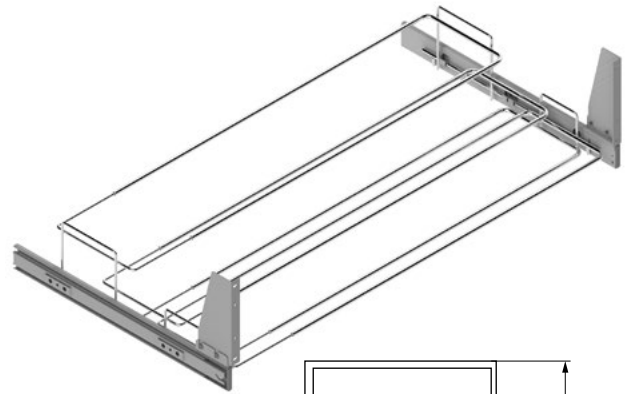

Zapatero extensible. Sujeción frontal/lateral OPTIMA

*Optima*  
by ALK®

ALBANO KIT Zapatero extraíble y extensible

- Con juego de escuadras para fijar al frente, incluidos.
- Sujeción a los costados laterales.
- Con guía de extracción total, zincada y con sistema de auto cierre.
- Carga máxima: 45kg.

CÓDIGO	A	B	C	Material	Acabado	
9037.101	480	750	430	plástico-hierro	Cromo	1/10
9037.102	730	1000	680	plástico-hierro	Cromo	1/10

CÓDIGO	Ancho	Alto	Fondo	Material	Acabado	
1008.2114	450-650	135	485	hierro	Cromo	1
1008.2115	640-1000	135	485	hierro	Cromo	1
1008.2214	450-650	135	485	hierro	antracita	1
1008.2215	640-1000	135	485	hierro	antracita	1