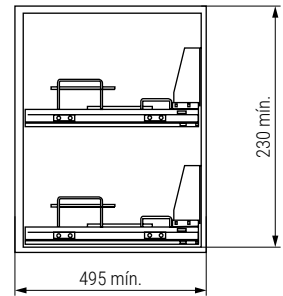

Zapatero extensible. Sujeción frontal/lateral OPTIMA

*Optima*  
by ALK®

ALBANO KIT Zapatero extraíble y extensible

- Con juego de escuadras para fijar al frente, incluidos.
- Sujeción a los costados laterales.
- Con guía de extracción total, zincada y con sistema de auto cierre.
- Carga máxima: 45kg.

CÓDIGO	A	B	C	Material	Acabado	
9037.101	480	750	430	plástico-hierro	Cromo	1/10
9037.102	730	1000	680	plástico-hierro	Cromo	1/10

CÓDIGO	Ancho	Alto	Fondo	Material	Acabado	
1008.2114	450-650	135	485	hierro	Cromo	1
1008.2115	640-1000	135	485	hierro	Cromo	1
1008.2214	450-650	135	485	hierro	antracita	1
1008.2215	640-1000	135	485	hierro	antracita	1