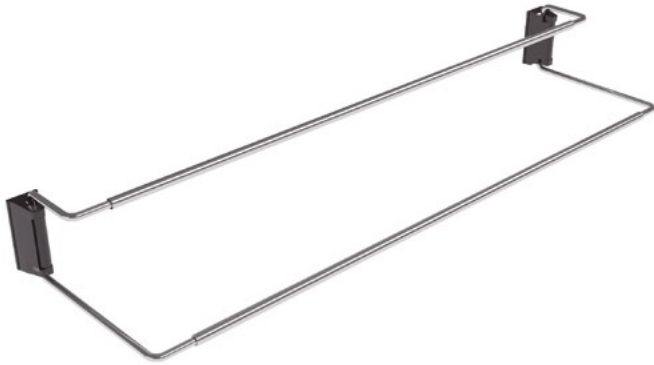

Zapatero extensible. Sujeción frontal/lateral OPTIMA

*Optima*  
by ALK®

ALBANO KIT Zapatero extraíble y extensible

- Con juego de escuadras para fijar al frente, incluidos.
- Sujeción a los costados laterales.
- Con guía de extracción total, zincada y con sistema de auto cierre.
- Carga máxima: 45kg.

CÓDIGO	A	B	C	Material	Acabado	
9037.101	480	750	430	plástico-hierro	Cromo	1/10
9037.102	730	1000	680	plástico-hierro	Cromo	1/10

CÓDIGO	Ancho	Alto	Fondo	Material	Acabado	
1008.2114	450-650	135	485	hierro	Cromo	1
1008.2115	640-1000	135	485	hierro	Cromo	1
1008.2214	450-650	135	485	hierro	antracita	1
1008.2215	640-1000	135	485	hierro	antracita	1