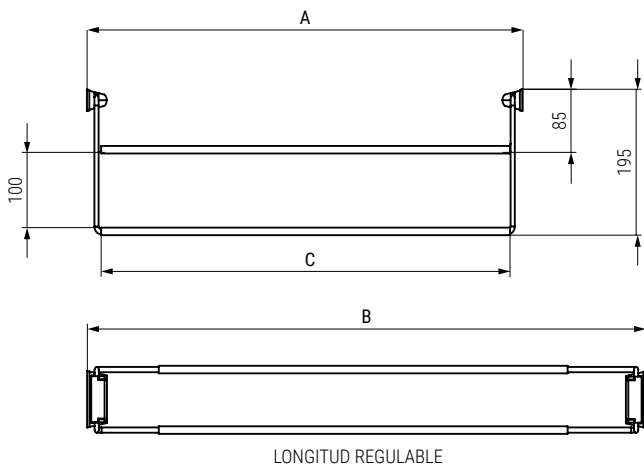

Zapatero extensible. Sujeción frontal/lateral OPTIMA

*Optima*  
by ALK®

ALBANO KIT Zapatero extraíble y extensible

- Con juego de escuadras para fijar al frente, incluidos.
- Sujeción a los costados laterales.
- Con guía de extracción total, zincada y con sistema de auto cierre.
- Carga máxima: 45kg.

CÓDIGO	A	B	C	Material	Acabado	
9037.101	480	750	430	plástico-hierro	Cromo	1/10
9037.102	730	1000	680	plástico-hierro	Cromo	1/10

CÓDIGO	Ancho	Alto	Fondo	Material	Acabado	
1008.2114	450-650	135	485	hierro	Cromo	1
1008.2115	640-1000	135	485	hierro	Cromo	1
1008.2214	450-650	135	485	hierro	antracita	1
1008.2215	640-1000	135	485	hierro	antracita	1