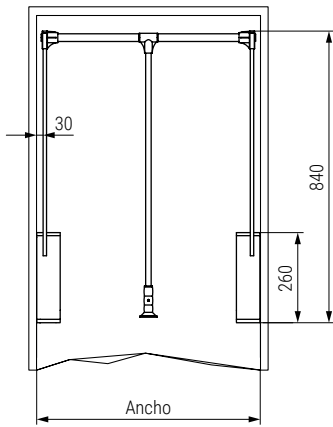

Perchero abatible para armarios sujeción lateral OPTIMA

Optima
by ALK®

• Con barras extensibles (mínimo-máximo).

| CÓDIGO | Ancho | Material | Acabado |  |
|----------|-----------------|-------------------|---------|---|
| 9037.253 | de 600 a 830mm | aluminio-plástico | grafito | 1/6 |
| 9037.254 | de 830 a 1150mm | aluminio-plástico | grafito | 1/6 |