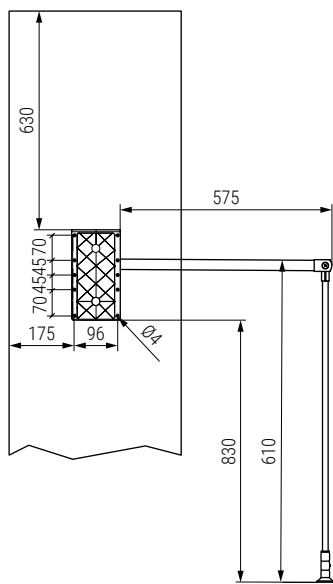

Perchero abatible para armarios sujeción lateral OPTIMA

Optima
by ALK®

• Con barras extensibles (mínimo-máximo).

| CÓDIGO | Ancho | Material | Acabado |  |
|----------|-----------------|-------------------|---------|---|
| 9037.253 | de 600 a 830mm | aluminio-plástico | grafito | 1/6 |
| 9037.254 | de 830 a 1150mm | aluminio-plástico | grafito | 1/6 |