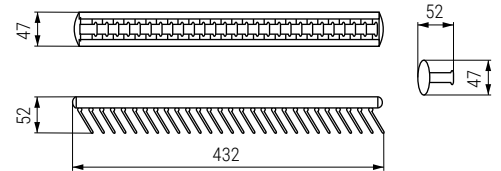

**ANKA EX** Porta corbata extraíble.  
32 ganchos.

• Sujeción lateral al costado del mueble. Extracción parcial.

### CÓDIGO

| Brillo-Transparente | Grafito-Grafito | Material          |  |
|---------------------|-----------------|-------------------|---|
| 1228.116            | 1228.119        | aluminio-plástico | 1/12  |

**ANKA F** Porta corbata fijo.  
28 ganchos.

Vídeo demo

• Sujeción lateral al costado del mueble o en la puerta.

### CÓDIGO

| CÓDIGO   | Material          | Acabado             |  |
|----------|-------------------|---------------------|---|
| 1228.121 | aluminio-plástico | brillo-transparente | 1/20  |