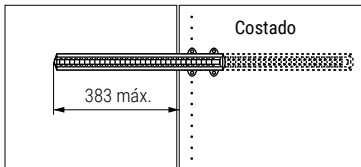

**ANKA EX** Porta corbata extraíble.  
32 ganchos.

• Sujeción lateral al costado del mueble. Extracción parcial.

### CÓDIGO

| Brillo-Transparente | Grafito-Grafito | Material          |  |
|---------------------|-----------------|-------------------|---|
| 1228.116            | 1228.119        | aluminio-plástico | 1/12  |