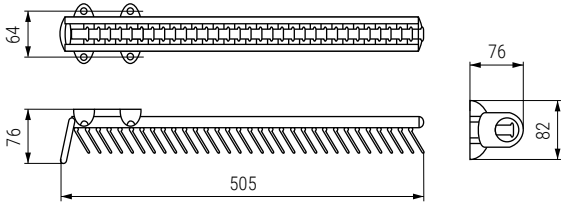

**ANKA EX** Porta corbata extraíble.  
32 ganchos.

• Sujeción lateral al costado del mueble. Extracción parcial.

### CÓDIGO

| Brillo-Transparente | Grafito-Grafito | Material          |  |
|---------------------|-----------------|-------------------|---|
| 1228.116            | 1228.119        | aluminio-plástico | 1/12  |

**ANKA F** Porta corbata fijo.  
28 ganchos.

Vídeo demo

• Sujeción lateral al costado del mueble o en la puerta.

### CÓDIGO

| CÓDIGO   | Material          | Acabado             |  |
|----------|-------------------|---------------------|---|
| 1228.121 | aluminio-plástico | brillo-transparente | 1/20  |