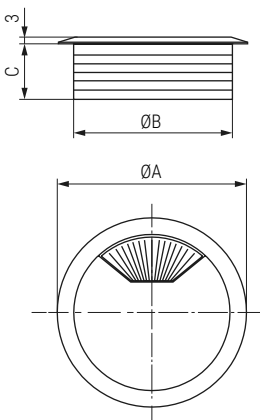

KINO Pasacables de plástico redondo

Kino  
by ALK®

CÓDIGO	ØA	ØB	C	Material	Acabado	
701.8	72	60	20	plástico	blanco	100
701.6	72	60	20	plástico	gris claro	100
701.4	72	60	20	plástico	negro	100
701.2	74	60	20	plástico	gris	100
701.5	94	80	22	plástico	negro	100
701.7	94	80	22	plástico	gris claro	100
701.9	94	80	22	plástico	blanco	100