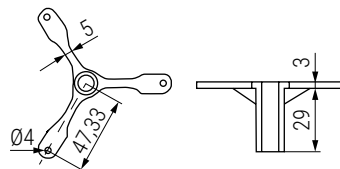

PORTE Soporte para monitor doble

Porte
by ALK®

- Válido para TV LCD: 17"-32".
- Con pinzas organizadoras de cables.
- Instalación rápida y sencilla.

Hoja de montaje

CÓDIGO	Material	Acabado	
3520.153	acero	negro	1/4

KELA Pasacable con 6 vías para mesa de oficina o escritorio Ø45

Kela
by ALK®

Base superior

Base inferior

Pieza central con 6 vías para cables

- Altura máxima 800mm regulable.

CÓDIGO	Material	Acabado	
970.51	plástico	gris	1
970.52	plástico	negro	1