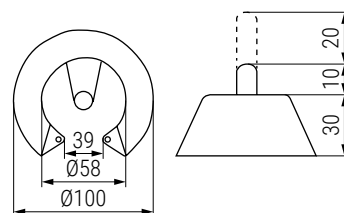

PORTE Soporte para monitor doble

Porte
by ALK®

- Válido para TV LCD: 17"-32".
- Con pinzas organizadoras de cables.
- Instalación rápida y sencilla.

Hoja de montaje

CÓDIGO	Material	Acabado	
3520.153	acero	negro	1/4

KELA Pasacable con 6 vías para mesa de oficina o escritorio Ø45

Kela
by ALK®

Base superior

Base inferior

Pieza central con 6 vías para cables

- Altura máxima 800mm regulable.

CÓDIGO	Material	Acabado	
970.51	plástico	gris	1
970.52	plástico	negro	1