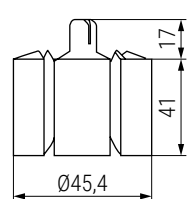

KELA Pasacable con 6 vías para mesa de oficina o escritorio Ø45

Kela
by ALK®

Base superior

Base inferior

Pieza central con 6 vías para cables

- Altura máxima 800mm regulable.

CÓDIGO	Material	Acabado	
970.51	plástico	gris	1
970.52	plástico	negro	1