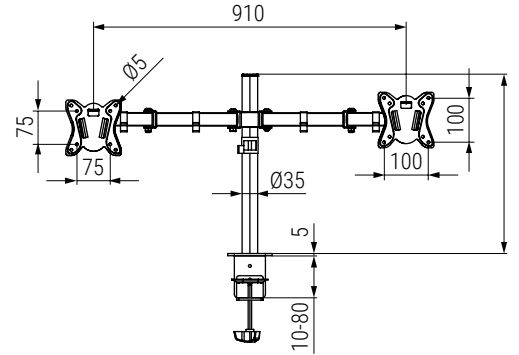

PORTE Soporte para monitor doble

Porte
by ALK®

- Válido para TV LCD: 17"-32".
- Con pinzas organizadoras de cables.
- Instalación rápida y sencilla.

Hoja de montaje

CÓDIGO	Material	Acabado	
3520.153	acero	negro	1/4

KELA Pasacable con 6 vías para mesa de oficina o escritorio Ø45

Kela
by ALK®

Base superior

Base inferior

Pieza central con 6 vías para cables

- Altura máxima 800mm regulable.

CÓDIGO	Material	Acabado	
970.51	plástico	gris	1
970.52	plástico	negro	1