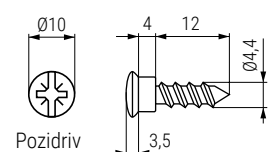

LUNA Soporte estante cazoleta
Para estantes de espesor mínimo de 16mm.

Luna
by ALK®

 CÓDIGO bolsa de 50	 CÓDIGO bolsa de 500	Material	Acabado
570.401	570.801	plástico	blanco
570.402	570.802	plástico	negro
570.403	570.803	plástico	marrón
570.404	570.804	plástico	roble
570.405	570.805	plástico	gris plata
570.407	570.807	plástico	pino
570.410	570.810V	plástico	cerezo
570.411	570.811	plástico	lino

Tornillo soporte cazoleta LUNA

• Rosca madera para taladro de Ø5mm. EURO.

CÓDIGO	Ø	A	Material	Acabado	
1393.5	9,5	7	hierro	zincado	5.000
1393.2	10	12	hierro	zincado	4.000

Tornillo soporte cazoleta LUNA

• Rosca madera con punta para taladros de Ø3mm.