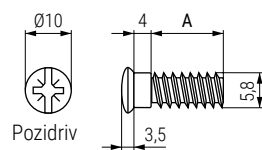

LUNA Soporte estante cazoleta
Para estantes de espesor mínimo de 16mm.

Luna
by ALK®

 CÓDIGO bolsa de 50	 CÓDIGO bolsa de 500	Material	Acabado
570.401	570.801	plástico	blanco
570.402	570.802	plástico	negro
570.403	570.803	plástico	marrón
570.404	570.804	plástico	roble
570.405	570.805	plástico	gris plata
570.407	570.807	plástico	pino
570.410	570.810V	plástico	cerezo
570.411	570.811	plástico	lino

Tornillo soporte cazoleta LUNA

• Rosca madera para taladro de Ø5mm. EURO.

CÓDIGO	Ø	A	Material	Acabado	
1393.5	9,5	7	hierro	zincado	5.000
1393.2	10	12	hierro	zincado	4.000

Tornillo soporte cazoleta LUNA

• Rosca madera con punta para taladros de Ø3mm.