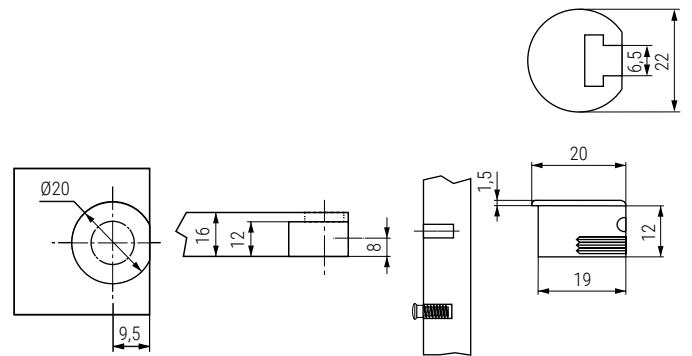

LUNA Soporte estante cazoleta
Para estantes de espesor mínimo de 16mm.

Luna
by ALK®

 CÓDIGO bolsa de 50	 CÓDIGO bolsa de 500	Material	Acabado
570.401	570.801	plástico	blanco
570.402	570.802	plástico	negro
570.403	570.803	plástico	marrón
570.404	570.804	plástico	roble
570.405	570.805	plástico	gris plata
570.407	570.807	plástico	pino
570.410	570.810V	plástico	cerezo
570.411	570.811	plástico	lino

Tornillo soporte cazoleta LUNA

• Rosca madera para taladro de Ø5mm. EURO.

CÓDIGO	Ø	A	Material	Acabado	
1393.5	9,5	7	hierro	zincado	5.000
1393.2	10	12	hierro	zincado	4.000

Tornillo soporte cazoleta LUNA

• Rosca madera con punta para taladros de Ø3mm.