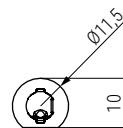

Características principales:

- **Única pieza** se trata de un soporte retráctil con espiga de diámetro 8 mm.
- **Instalación rápida del estante:** simplemente coloque en la posición requerida los soportes del estante y con una ligera presión de la mano es suficiente para montarlo y desmontarlo.
- **Resistente a las vibraciones de transporte,** incluso si enviamos el mueble montado desde fábrica.
- **Montaje completamente invisible** no se necesita ningún taladro exterior visible. **Desmontable.**
- **Apto para premontaje automático.**

Aconsejamos hacer pruebas técnicas.

CÓDIGO

Material

Acabado

214.46

plástico

gris

1.000

Información y complementos.