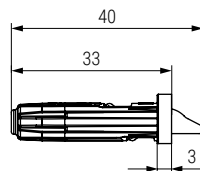

Características principales:

- **Única pieza** se trata de un soporte retráctil con espiga de diámetro 8 mm.
- **Instalación rápida del estante:** simplemente coloque en la posición requerida los soportes del estante y con una ligera presión de la mano es suficiente para montarlo y desmontarlo.
- **Resistente a las vibraciones de transporte,** incluso si enviamos el mueble montado desde fábrica.
- **Montaje completamente invisible** no se necesita ningún taladro exterior visible. **Desmontable.**
- **Apto para premontaje automático.**

Aconsejamos hacer pruebas técnicas.

CÓDIGO

Material

Acabado

214.46

plástico

gris

1.000

Información y complementos.