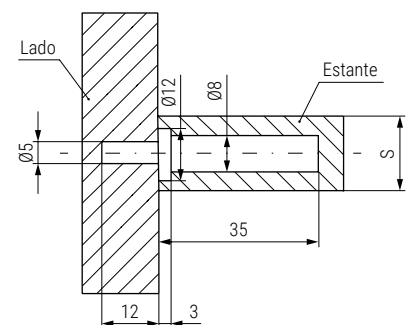

NO-ONE Soportes de unión para estantes, completamente invisible

NO-ONE es un soporte de unión completamente invisible. Apto para todos los estantes de diferentes ambientes. Su montaje es rápido, fácil y sencillo, sin la necesidad de usar ningún tipo de herramienta.

Características principales:

- **Única pieza** se trata de un soporte retráctil con espiga de diámetro 8 mm.
- **Instalación rápida del estante:** simplemente coloque en la posición requerida los soportes del estante y con una ligera presión de la mano es suficiente para montarlo y desmontarlo.
- **Resistente a las vibraciones de transporte,** incluso si enviamos el mueble montado desde fábrica.
- **Montaje completamente invisible** no se necesita ningún taladro exterior visible. **Desmontable.**
- **Apto para premontaje automático.**

Aconsejamos hacer pruebas técnicas.

CÓDIGO

Material

Acabado

214.46

plástico

gris

1.000