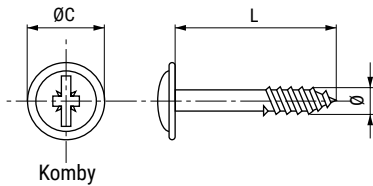

PEGO Tornillo tirador rosca madera
Cabeza ancha **Komby**

			NÍQUEL
Ø	L LONGITUD mm.		CÓDIGO
4	27	5.000	504.406
ØC10	31	5.000	504.407

EGO Tornillo tirador rosca madera
Cabeza ancha **Komby**

- Ideal para pomos de madera.
- Ideal para traseras de armario.
- Material: Acero.

			GALVANIZADO	ZINCADO
Ø	L LONGITUD mm.		CÓDIGO	CÓDIGO
3 ØC 7,8	20	15.000	9011.201	9011.134

			ZINCADO
Ø	L LONGITUD mm.		CÓDIGO
3,5 ØC 8,6	20	3.000	1393.8
	30	3.000	1393.9

			ZN NEGRO	ZINCADO
Ø	L LONGITUD mm.		CÓDIGO	CÓDIGO
4 ØC 10	20	8.000	1393.41	1393.21
	25	7.500		1393.16
	30	6.500		1393.17
	35	5.500		1393.18
	40	5.000		1393.19