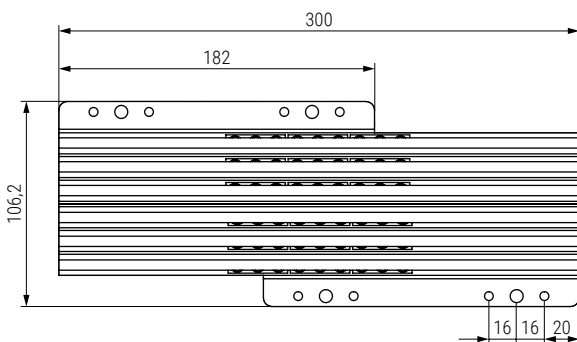

CLASSIC CT Guía bidireccional para mesas extensibles, sin bastidor TIPO CONSOLA

Slide for extendable table without frame

PÖTTKER
Transforming furniture

Código Code	Descripción Description	A Cerrado Closed	B Ap. central Central opening	C Extensión Máx. Max. Extension	E Largo total Total length	
1116.102	CT6	300	1.108	2 x 500	1.408	1 set
1116.106	CT12	300	2.216	4 x 500	2.516	