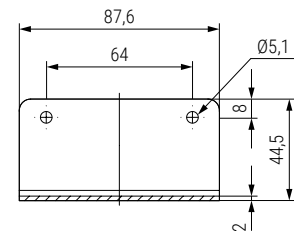

CLASSIC CT Guía bidireccional para mesas extensibles, sin bastidor TIPO CONSOLA

Slide for extendable table without frame

PÖTTKER
Transforming furniture

Código Code	Descripción Description	A Cerrado Closed	B Ap. central Central opening	C Extensión Máx. Max. Extension	E Largo total Total length	
1116.102	CT6	300	1.108	2 x 500	1.408	1 set
1116.106	CT12	300	2.216	4 x 500	2.516	