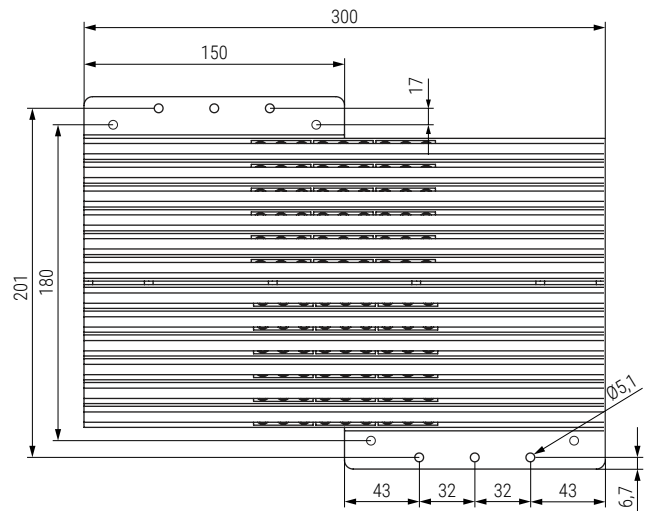

CLASSIC CT Guía bidireccional para mesas extensibles, sin bastidor TIPO CONSOLA

Slide for extendable table without frame

PÖTTKER
Transforming furniture

Código Code	Descripción Description	A Cerrado Closed	B Ap. central Central opening	C Extensión Máx. Max. Extension	E Largo total Total length	
1116.102	CT6	300	1.108	2 x 500	1.408	1 set
1116.106	CT12	300	2.216	4 x 500	2.516	