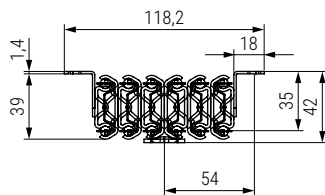

CLASSIC CT Guía bidireccional para mesas extensibles, sin bastidor TIPO CONSOLA

Slide for extendable table without frame

PÖTTKER
Transforming furniture

Código Code	Descripción Description	A Cerrado Closed	B Ap. central Central opening	C Extensión Máx. Max. Extension	E Largo total Total length	
1116.102	CT6	300	1.108	2 x 500	1.408	1 set
1116.106	CT12	300	2.216	4 x 500	2.516	