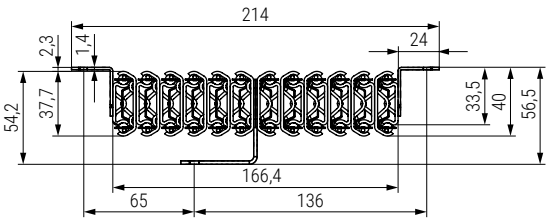

CLASSIC CT Guía bidireccional para mesas extensibles, sin bastidor TIPO CONSOLA

Slide for extendable table without frame

PÖTTKER
Transforming furniture

Código Code	Descripción Description	A Cerrado Closed	B Ap. central Central opening	C Extensión Máx. Max. Extension	E Largo total Total length	
1116.102	CT6	300	1.108	2 x 500	1.408	1 set
1116.106	CT12	300	2.216	4 x 500	2.516	