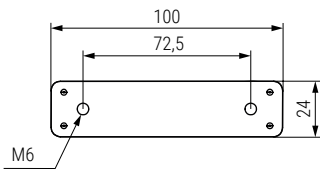

CLASSIC CT Guía bidireccional para mesas extensibles, sin bastidor TIPO CONSOLA

Slide for extendable table without frame

PÖTTKER
Transforming furniture

Código Code	Descripción Description	A Cerrado Closed	B Ap. central Central opening	C Extensión Máx. Max. Extension	E Largo total Total length	
1116.102	CT6	300	1.108	2 x 500	1.408	1 set
1116.106	CT12	300	2.216	4 x 500	2.516	