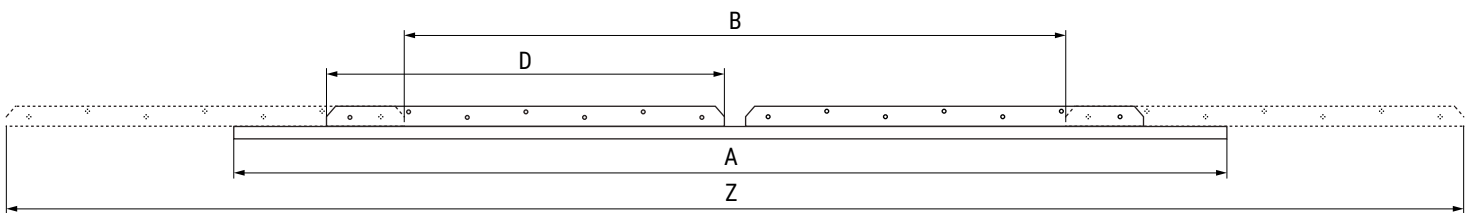

# 01 Guías y bastidores apertura central

## Slide and frame central opening

BASIC H47 Guía bidireccional sobresalida para mesas extensibles  
Slide for extendable table with open framework

**PÖTTKER**  
Transforming furniture

Código Code	Bloqueo Block	A Cerrado Closed	B Ap. central Central opening	C Extensión máx. Max. Extension	D	E Ancho Mín. Min. Width	Z	
1116.4	si/yes	1.150	917	2 x 400	260	500	1.617	1 set
1116.5	si/yes	1.350	1.117	2 x 500	370	600	1.897	
1116.303	si/yes	850	617	1 x 500	260	600	1.177	
<b>1116.10V</b>	si/yes	1.280	1.046	2 x 500	370	600	1.866	