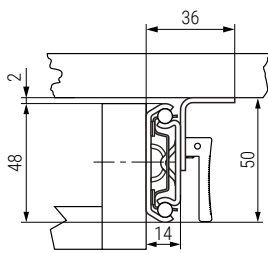

# 01 Guías y bastidores apertura central

## Slide and frame central opening

BASIC H47 Guía bidireccional sobresalida para mesas extensibles  
Slide for extendable table with open framework

**PÖTTKER**  
Transforming furniture

Código Code	Bloqueo Block	A Cerrado Closed	B Ap. central Central opening	C Extensión máx. Max. Extension	D	E Ancho Mín. Min. Width	Z	
1116.4	si/yes	1.150	917	2 x 400	260	500	1.617	1 set
1116.5	si/yes	1.350	1.117	2 x 500	370	600	1.897	
1116.303	si/yes	850	617	1 x 500	260	600	1.177	
<b>1116.10V</b>	si/yes	1.280	1.046	2 x 500	370	600	1.866	