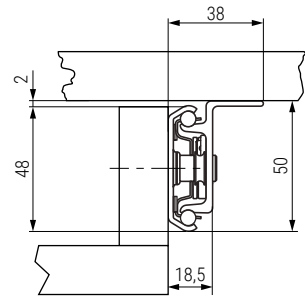

## BASIC ADVANCED H47 Guía bidireccional para mesas extensibles de marco cerrado

Slide for extendable table with closed frame

**PÖTTKER**  
Transforming furniture

Código Code	Bloqueo Block	A Cerrado Closed	B Ap. central Central opening	C Extensión Máx. Max. Extension	D	E Ancho mín. Min. Width	
1116.131	no	850	550	1 x 500	150	600	1 set
1116.132	no	880	660	1 x 500	110	600	
1116.249	si/yes	560	401	1 x 350	195	500	
1116.250	si/yes	600	440	1 x 400	80	500	
1116.251	si/yes	750	530	1 x 450	110	600	
1116.252	si/yes	850	550	1 x 500	150	600	
1116.253	si/yes	950	650	1 x 600	150	600	
1116.254	si/yes	1.150	850	2 x 400	150	800	
1116.135	si/yes	1.250	950	2 x 450	150	900	
1116.136	si/yes	1.350	1.050	2 x 500	150	1.000	