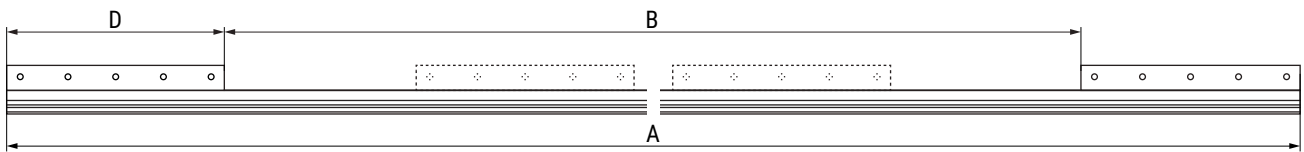

## BASIC ADVANCED H47 Guía bidireccional para mesas extensibles de marco cerrado

Slide for extendable table with closed frame

**PÖTTKER**  
Transforming furniture

Código Code	Bloqueo Block	A Cerrado Closed	B Ap. central Central opening	C Extensión Máx. Max. Extension	D	E Ancho mín. Min. Width	
1116.131	no	850	550	1 x 500	150	600	1 set
1116.132	no	880	660	1 x 500	110	600	
1116.249	si/yes	560	401	1 x 350	195	500	
1116.250	si/yes	600	440	1 x 400	80	500	
1116.251	si/yes	750	530	1 x 450	110	600	
1116.252	si/yes	850	550	1 x 500	150	600	
1116.253	si/yes	950	650	1 x 600	150	600	
1116.254	si/yes	1.150	850	2 x 400	150	800	
1116.135	si/yes	1.250	950	2 x 450	150	900	
1116.136	si/yes	1.350	1.050	2 x 500	150	1.000	