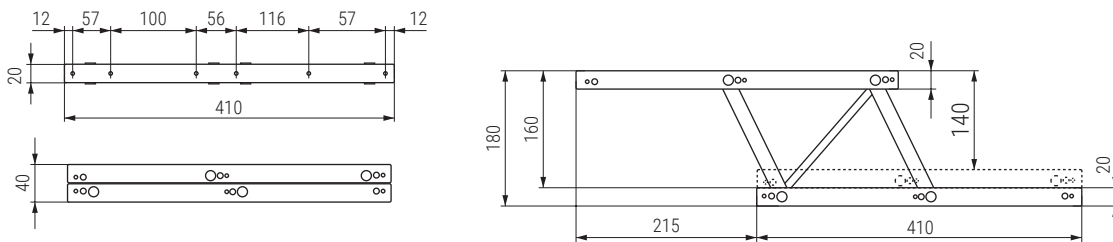

FEUDO 410 Mecanismo sobre elevable para mesas de centro H140
Lifting mechanism for coffee table H140

STOCK HASTA FIN DE EXISTENCIAS
ACTUALIZADO EL DÍA 24/04/2023

Código Code	Material Material	Acabado Finish	
577.76	acero/steel	negro/black	15 set
577.93	acero/steel	gris/grey	15 set

FEUDO 380 Mecanismo sobre elevable para mesas de centro H130 / H135
Lifting mechanism for coffee table H130 / H135

ACTUALIZADO EL DÍA 24/04/2023

Código Code	Material Material	Acabado Finish	
577.202	acero/steel	negro/black	15 set
577.233	acero/steel	gris/grey	15 set