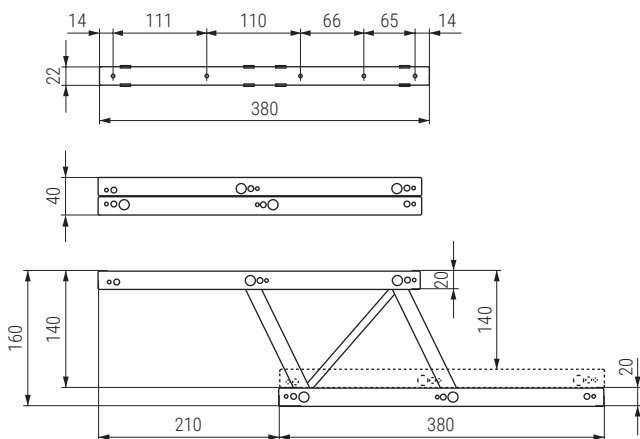

FEUDO 410 Mecanismo sobre elevable para mesas de centro H140
Lifting mechanism for coffee table H140

STOCK HASTA FIN DE EXISTENCIAS
ACTUALIZADO EL DÍA 24/04/2023

Código Code	Material Material	Acabado Finish	
577.76	acero/steel	negro/black	15 set
577.93	acero/steel	gris/grey	15 set

FEUDO 380 Mecanismo sobre elevable para mesas de centro H130 / H135
Lifting mechanism for coffee table H130 / H135

ACTUALIZADO EL DÍA 24/04/2023

Código Code	Material Material	Acabado Finish	
577.202	acero/steel	negro/black	15 set
577.233	acero/steel	gris/grey	15 set