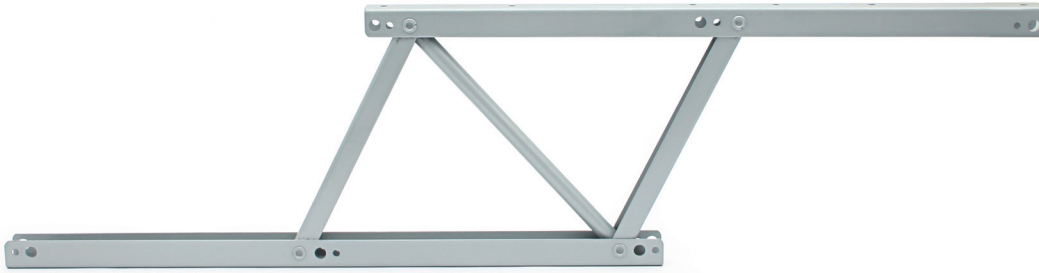

FEUDO 410 Mecanismo sobre elevable para mesas de centro H140
Lifting mechanism for coffee table H140

STOCK HASTA FIN DE EXISTENCIAS
ACTUALIZADO EL DÍA 24/04/2023

Código Code	Material Material	Acabado Finish	
577.76	acero/steel	negro/black	15 set
577.93	acero/steel	gris/grey	15 set

FEUDO 380 Mecanismo sobre elevable para mesas de centro H130 / H135
Lifting mechanism for coffee table H130 / H135

ACTUALIZADO EL DÍA 24/04/2023

Código Code	Material Material	Acabado Finish	
577.202	acero/steel	negro/black	15 set
577.233	acero/steel	gris/grey	15 set