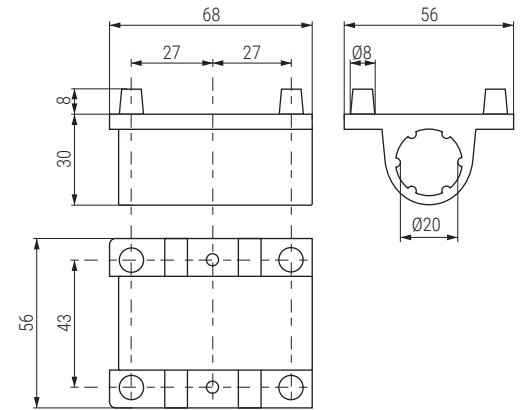

PUGUI 20 Puente guía deslizante para tubo Ø20mm.
Tube-clip for Ø20 folding bar **ALK®**

Código Code	Material Material	Acabado Finish	
947.37	plástico/plastic	negro/black	200
947.39	plástico/plastic	gris/grey	300

PUGUI TACO 20 Puente deslizante Ø20mm. Con taco Ø8
Tube-clip for Ø20 folding bar with Ø8 dowel **ALK®**

Código Code	Material Material	Acabado Finish	
947.51V	plástico/plastic	negro/black	100

PUGUI 12 Puente guía deslizante para tubo Ø12mm.
Tube-clip for Ø12mm. folding bar **ALK®**

ACTUALIZADO EL DÍA 06/10/2022

Código Code	Material Material	Acabado Finish	
947.38	plástico/plastic	negro/black	200
947.58	plástico/plastic	blanco/black	200
947.59	plástico/plastic	gris/black	200

POOT 16 Puente guía deslizante para tubo Ø16mm.
Tube-clip for Ø16mm. folding bar **PÖTTKER**
Transforming furniture