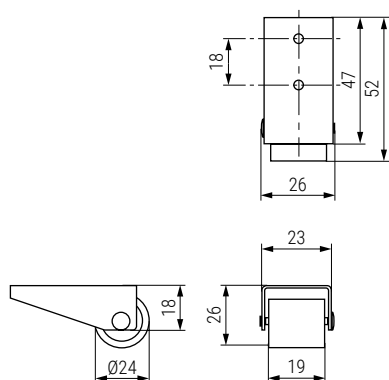

# 04 Bisagras y complementos Hinges and complements

UNAI Rueda fija H21mm.  
Castor H21mm.

Código Code	Material Material	Acabado Finish	
1253.29	steel-nylon	zinc-black	500

NIPEX Rueda fija Ø30 H36  
Castor Ø30 H36

Código Code	Material Material	Acabado Finish	
701.10	steel-polyurethane	zinc-grey	600

ANUI Rueda fija H26mm.  
Castor H26mm.

Código Code	Material Material	Acabado Finish	
1253.38	steel-rubber	zinc-grey	500

ROLL Base giratoria y dirigible con rueda de plástico  
Embedded swivel castor Ø40

Código Code	Material Material	Acabado Finish	
1037.31	plástico/plastic	negro/black	500