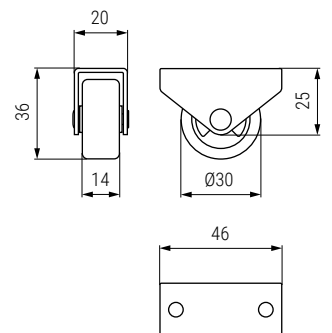

# 04 Bisagras y complementos Hinges and complements

UNAI Rueda fija H21mm.  
Castor H21mm.

Código Code	Material Material	Acabado Finish	
1253.29	steel-nylon	zinc-black	500

NIPEX Rueda fija Ø30 H36  
Castor Ø30 H36

Código Code	Material Material	Acabado Finish	
701.10	steel-polyurethane	zinc-grey	600

ANUI Rueda fija H26mm.  
Castor H26mm.

Código Code	Material Material	Acabado Finish	
1253.38	steel-rubber	zinc-grey	500

ROLL Base giratoria y dirigible con rueda de plástico  
Embedded swivel castor Ø40

Código Code	Material Material	Acabado Finish	
1037.31	plástico/plastic	negro/black	500