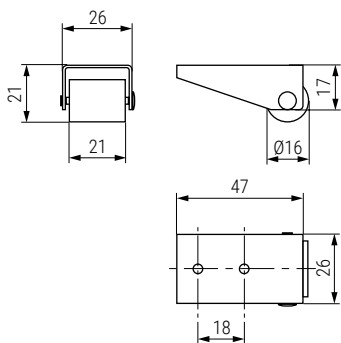

# 04 Bisagras y complementos Hinges and complements

UNAI Rueda fija H21mm.  
Castor H21mm.

Código Code	Material Material	Acabado Finish	
1253.29	steel-nylon	zinc-black	500

NIPEX Rueda fija Ø30 H36  
Castor Ø30 H36

Código Code	Material Material	Acabado Finish	
701.10	steel-polyurethane	zinc-grey	600

ANUI Rueda fija H26mm.  
Castor H26mm.

Código Code	Material Material	Acabado Finish	
1253.38	steel-rubber	zinc-grey	500

ROLL Base giratoria y dirigible con rueda de plástico  
Embedded swivel castor Ø40

Código Code	Material Material	Acabado Finish	
1037.31	plástico/plastic	negro/black	500