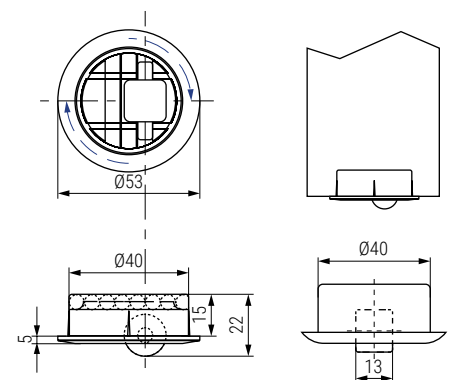

# 04 Bisagras y complementos Hinges and complements

UNAI Rueda fija H21mm.  
Castor H21mm.

Código Code	Material Material	Acabado Finish	
1253.29	steel-nylon	zinc-black	500

NIPEX Rueda fija Ø30 H36  
Castor Ø30 H36

Código Code	Material Material	Acabado Finish	
701.10	steel-polyurethane	zinc-grey	600

ANUI Rueda fija H26mm.  
Castor H26mm.

Código Code	Material Material	Acabado Finish	
1253.38	steel-rubber	zinc-grey	500

ROLL Base giratoria y dirigible con rueda de plástico  
Embedded swivel castor Ø40

Código Code	Material Material	Acabado Finish	
1037.31	plástico/plastic	negro/black	500