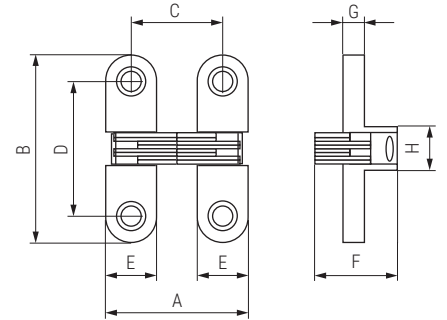

04 Bisagras y complementos Hinges and complements

LEYDA Bisagra invisible para mesas
Table hinge

PÖTTKER
Transforming furniture

ZINC ALLOY

• Tornillos incluidos.
• Screw included

ACTUALIZADO EL DÍA 18/11/2022

| Código Code | SP | A | B | C | D | E | F | G | H | Material Material | Acabado Finish |  |
|----------------|-------|----|----|----|------|------|------|---|----|----------------------|-------------------|---|
| 1116.201 | 18-25 | 35 | 44 | 21 | 31 | 13 | 25 | 6 | 18 | zamak | nickel | 50 |
| 1116.202 | 22-30 | 33 | 61 | 21 | 46,5 | 12,5 | 24,5 | 6 | 31 | zamak | nickel | 50 |
| 1116.203 | 28-40 | 42 | 70 | 26 | 51,5 | 15,5 | 30,5 | 7 | 34 | zamak | nickel | 20 |
| 1116.204 | 35-50 | 49 | 94 | 32 | 73,5 | 18 | 35,5 | 9 | 51 | zamak | nickel | 16 |

DELYA Bisagra invisible para mesas
Table hinge

PÖTTKER
Transforming furniture

INOX

• Tornillos incluidos.
• Screw included

| Código Code | SP | A | B | C | D | E | F | G | H | Material Material | Acabado Finish |  |
|----------------|-------|----|----|----|----|----|----|-----|------|----------------------|-------------------|---|
| 1116.206 | 22-30 | 36 | 39 | 23 | 27 | 12 | 23 | 1,5 | 12 | inox. | mate | 50 |
| 1116.207 | 31-40 | 42 | 70 | 26 | 52 | 16 | 25 | 3 | 21,5 | inox. | mate | 20 |