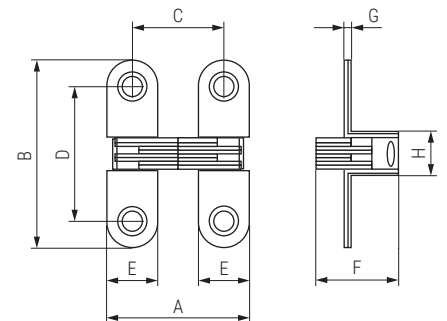

04 Bisagras y complementos Hinges and complements

LEYDA Bisagra invisible para mesas
Table hinge

PÖTTKER
Transforming furniture

ZINC ALLOY

• Tornillos incluidos.
• Screw included

ACTUALIZADO EL DÍA 18/11/2022

| Código Code | SP | A | B | C | D | E | F | G | H | Material Material | Acabado Finish |  |
|----------------|-------|----|----|----|------|------|------|---|----|----------------------|-------------------|---|
| 1116.201 | 18-25 | 35 | 44 | 21 | 31 | 13 | 25 | 6 | 18 | zamak | nickel | 50 |
| 1116.202 | 22-30 | 33 | 61 | 21 | 46,5 | 12,5 | 24,5 | 6 | 31 | zamak | nickel | 50 |
| 1116.203 | 28-40 | 42 | 70 | 26 | 51,5 | 15,5 | 30,5 | 7 | 34 | zamak | nickel | 20 |
| 1116.204 | 35-50 | 49 | 94 | 32 | 73,5 | 18 | 35,5 | 9 | 51 | zamak | nickel | 16 |

DELYA Bisagra invisible para mesas
Table hinge

PÖTTKER
Transforming furniture

INOX

• Tornillos incluidos.
• Screw included

| Código Code | SP | A | B | C | D | E | F | G | H | Material Material | Acabado Finish |  |
|----------------|-------|----|----|----|----|----|----|-----|------|----------------------|-------------------|---|
| 1116.206 | 22-30 | 36 | 39 | 23 | 27 | 12 | 23 | 1,5 | 12 | inox. | mate | 50 |
| 1116.207 | 31-40 | 42 | 70 | 26 | 52 | 16 | 25 | 3 | 21,5 | inox. | mate | 20 |