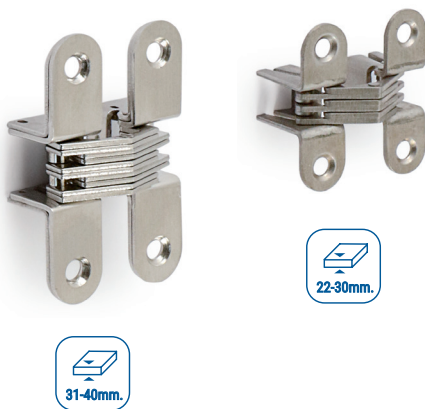

04 Bisagras y complementos Hinges and complements

LEYDA Bisagra invisible para mesas
Table hinge

PÖTTKER
Transforming furniture

ZINC ALLOY

• Tornillos incluidos.
• Screw included

ACTUALIZADO EL DÍA 18/11/2022

| Código Code | SP | A | B | C | D | E | F | G | H | Material Material | Acabado Finish |  |
|----------------|-------|----|----|----|------|------|------|---|----|----------------------|-------------------|---|
| 1116.201 | 18-25 | 35 | 44 | 21 | 31 | 13 | 25 | 6 | 18 | zamak | nickel | 50 |
| 1116.202 | 22-30 | 33 | 61 | 21 | 46,5 | 12,5 | 24,5 | 6 | 31 | zamak | nickel | 50 |
| 1116.203 | 28-40 | 42 | 70 | 26 | 51,5 | 15,5 | 30,5 | 7 | 34 | zamak | nickel | 20 |
| 1116.204 | 35-50 | 49 | 94 | 32 | 73,5 | 18 | 35,5 | 9 | 51 | zamak | nickel | 16 |

DELYA Bisagra invisible para mesas
Table hinge

PÖTTKER
Transforming furniture

INOX

• Tornillos incluidos.
• Screw included

| Código Code | SP | A | B | C | D | E | F | G | H | Material Material | Acabado Finish |  |
|----------------|-------|----|----|----|----|----|----|-----|------|----------------------|-------------------|---|
| 1116.206 | 22-30 | 36 | 39 | 23 | 27 | 12 | 23 | 1,5 | 12 | inox. | mate | 50 |
| 1116.207 | 31-40 | 42 | 70 | 26 | 52 | 16 | 25 | 3 | 21,5 | inox. | mate | 20 |