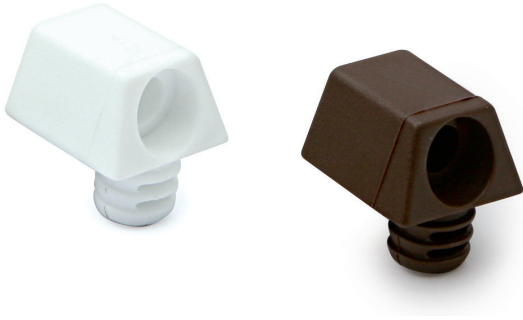

# 04 Bisagras y complementos

## Hinges and complements

TRAPEZ Ensamble montaje directo  
Direct assembly

NUEVO EN  
CATALOGO DE  
MESAS

ACTUALIZADO EL DÍA 01/03/2024

CÓDIGO	Material	Acabado	
1366.32	plástico	blanco	2.000
1366.38	plástico	marrón	2.000