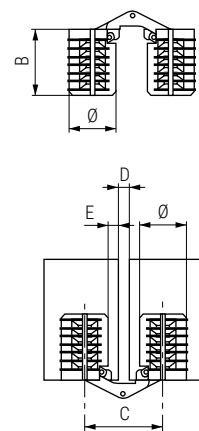

# 04 Bisagras y complementos Hinges and complements

**DUOTON** Bisagra de mesa invisible redonda  
Round table hinge

**ALK**<sup>®</sup>

Código Code	Ø	B	C	D	E	Material Material	Acabado Finish	
1336.4	12	13,5	20	3,5 mín.	3 máx.	latón/brass	níquel/nickel	48
1336.5	14	15,5	23	3 mín.	3 máx.	latón/brass	níquel/nickel	24
1336.6	16	16,5	25	3 mín.	3 máx.	latón/brass	níquel/nickel	24

**PRIMA** Bisagra de mesa invisible redonda  
Round table hinge

**ALK**<sup>®</sup>

Código Code	Ø	B	C	D	E	Material Material	Acabado Finish	
1351.2	12	18	20	3,5 mín.	2,2 máx.	plástico/plastic	beige	1.500
1351.1	14	20	23	3 mín.	3 máx.	plástico/plastic	beige	1.000
1351.4	12	18	20	3,5 mín.	2,2 máx.	plástico/plastic	gris/grey	1.500
1351.3	14	20	23	3 mín.	3 máx.	plástico/plastic	gris/grey	1.000