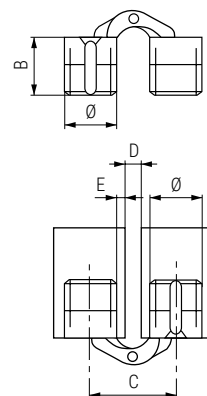

# 04 Bisagras y complementos Hinges and complements

**DUOTON** Bisagra de mesa invisible redonda  
Round table hinge

**ALK**<sup>®</sup>

Código Code	Ø	B	C	D	E	Material Material	Acabado Finish	
1336.4	12	13,5	20	3,5 mín.	3 máx.	latón/brass	níquel/nickel	48
1336.5	14	15,5	23	3 mín.	3 máx.	latón/brass	níquel/nickel	24
1336.6	16	16,5	25	3 mín.	3 máx.	latón/brass	níquel/nickel	24

**PRIMA** Bisagra de mesa invisible redonda  
Round table hinge

**ALK**<sup>®</sup>

Código Code	Ø	B	C	D	E	Material Material	Acabado Finish	
1351.2	12	18	20	3,5 mín.	2,2 máx.	plástico/plastic	beige	1.500
1351.1	14	20	23	3 mín.	3 máx.	plástico/plastic	beige	1.000
1351.4	12	18	20	3,5 mín.	2,2 máx.	plástico/plastic	gris/grey	1.500
1351.3	14	20	23	3 mín.	3 máx.	plástico/plastic	gris/grey	1.000