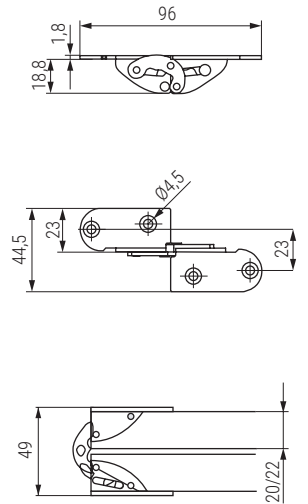

# 04 Bisagras y complementos Hinges and complements

**SAGRA 1** Bisagra para tapas de mesa 18/19mm.  
Folding table hinge 18/19mm

Código Code	Material Material	Acabado Finish	
1440.22	acero/steel	bichromated	500

**SAGRA 2** Bisagra para tapas de mesa 20/22mm.  
Folding table hinge for 20/22mm.

Código Code	Material Material	Acabado Finish	
1440.23	acero/steel	bichromated	400

**SAGRA 3** Bisagra para tapas de mesa 25mm.  
Folding table hinge for 25mm.