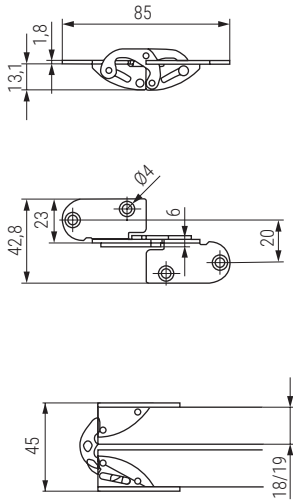

# 04 Bisagras y complementos Hinges and complements

**SAGRA 1** Bisagra para tapas de mesa 18/19mm.  
Folding table hinge 18/19mm

Código Code	Material Material	Acabado Finish	
1440.22	acero/steel	bichromated	500

**SAGRA 2** Bisagra para tapas de mesa 20/22mm.  
Folding table hinge for 20/22mm.

Código Code	Material Material	Acabado Finish	
1440.23	acero/steel	bichromated	400

**SAGRA 3** Bisagra para tapas de mesa 25mm.  
Folding table hinge for 25mm.