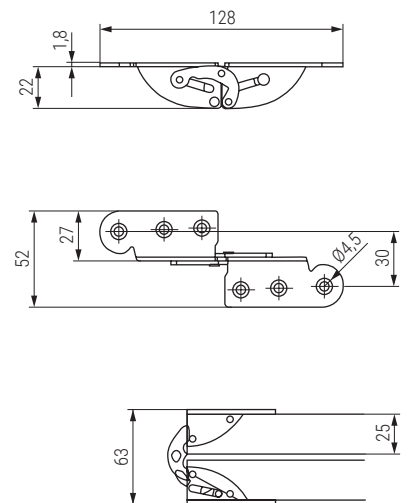

# 04 Bisagras y complementos Hinges and complements

**SAGRA 1** Bisagra para tapas de mesa 18/19mm.  
Folding table hinge 18/19mm

Código Code	Material Material	Acabado Finish	
1440.22	acero/steel	bichromated	500

**SAGRA 2** Bisagra para tapas de mesa 20/22mm.  
Folding table hinge for 20/22mm.

Código Code	Material Material	Acabado Finish	
1440.23	acero/steel	bichromated	400

**SAGRA 3** Bisagra para tapas de mesa 25mm.  
Folding table hinge for 25mm.