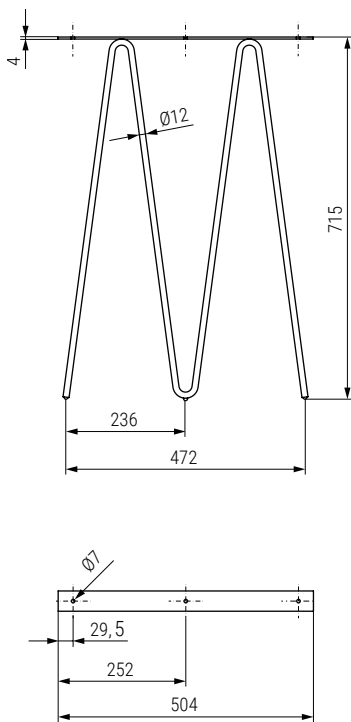

VEKA

BASTIDOR ACE FIX COD. 1116.401

VEKA Pata metal en forma de "U" H680 U shape metal leg H680

- Compatible con el bastidor POTTKER Cód. 1116.401
- Compatible with POTTKER frame Cód. 1116.401

Código Code	Material Material	Acabado Finish	
996.12	acero/steel	grafito/graphite	1

EME Pata metal en forma de "M" H715 M shape metal leg H715

- Paragolpe de goma no incluido. Código 504.22
- Rubber not included. Code 504.22

Código Code	Material Material	Acabado Finish	
311.6	acero/steel	crudo/raw	1