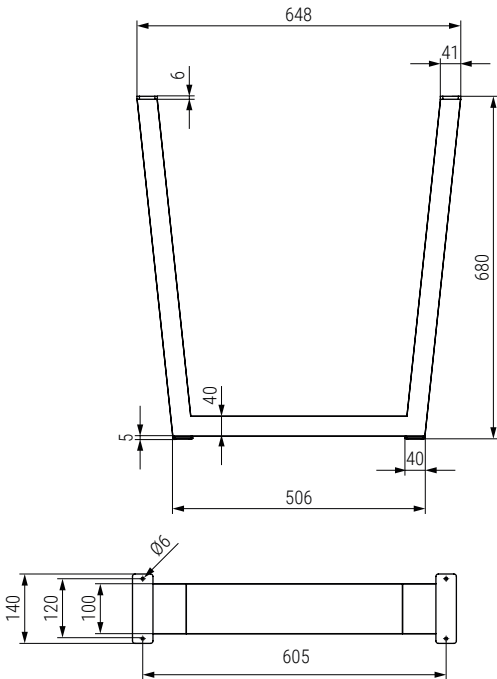

VEKA

BASTIDOR ACE FIX COD. 1116.401

VEKA Pata metal en forma de "U" H680 U shape metal leg H680

- Compatible con el bastidor POTTKER Cód. 1116.401
- Compatible with POTTKER frame Cód. 1116.401

Código Code	Material Material	Acabado Finish	
996.12	acero/steel	grafito/graphite	1

EME Pata metal en forma de "M" H715 M shape metal leg H715

- Paragolpe de goma no incluido. Código 504.22
- Rubber not included. Code 504.22

Código Code	Material Material	Acabado Finish	
311.6	acero/steel	crudo/raw	1